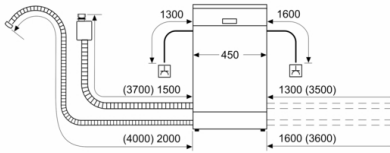

Anzeige und Bedienung

- Home Connect-fähig über WLAN
- Klartext-Beschriftung (englisch)
- Elektronische Restzeit-Anzeige in Minuten
- Startzeitvorwahl: 1-24 Stunden

Technische Informationen und Zubehör

- AquaStop: eine Bosch Garantie bei Wasserschäden – ein Geräteleben lang*
- Tastensperre
- Glasschutz-Technik
- Salzeinfüllhilfe (Trichter)
- Gerätemaße (H x B x T): 84.5 cm x 45.0 cm x 60.0 cm

* Garantiebedingungen finden Sie unter <https://www.bosch-home.com/de/>

**Serie | 4, Freistehender Geschirrspüler, 45
cm, Weiß
SPS4HKW53E**

Maße in mm

⚡ Steckdose
() Werte mit Verlängerungssatz