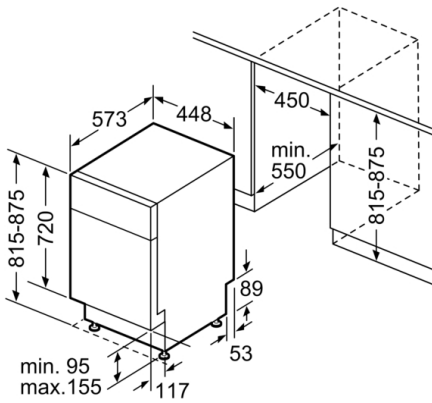

Technische Daten

Energieeffizienzklasse (EU 2017/1369): C
Energieverbrauch des eco-Programms pro 100 Betriebszyklen (EU 2017/1369): 59 kWh
Höchste Anzahl von Maßgedecken (EU 2017/1369): 10
Wasserverbrauch in Litern im eco-Programm pro Betriebszyklus (EU 2017/1369): 9,5 l
Programmdauer (EU 2017/1369): 3:30 h
Luftschallemissionen (EU 2017/1369): 43 dB(A) re 1 pW
Luftschallemissionsklasse (EU 2017/1369): B
Bauform: Eingebaut
Höhe der Arbeitsplatte: 0 mm
Abmessungen des Gerätes: 815 x 448 x 573 mm
Nischenmaße (H x B x T): 815-875 x 450 x 550 mm
Approbationszertifikate: CE, VDE
Tiefe bei geöffneter Tür (90°): 1150 mm
Höhenverstellbare Füße: Ja - alle von vorne
Höhenverstellung max.: 60 mm
Verstellbarer Sockel: Horizontal und Vertikal
Nettogewicht: 38,5 kg
Bruttogewicht: 40,1 kg
Anschlusswert: 2400 W
Absicherung: 10 A
Spannung: 220-240 V
Frequenz: 50; 60 Hz
Länge Anschlusskabel: 175 cm
Steckerart: Schuko-/Gardy.m.Erdung
Länge Zulaufschlauch: 165 cm
Länge Ablaufschlauch: 205 cm
EAN-Nummer: 4242005221288
Art der Installation: Unterbaugerät

Technische Informationen und Zubehör

- AquaStop: eine Bosch Garantie bei Wasserschäden – ein Geräteleben lang*
- Tastensperre
- Glasschutz-Technik
- Inkl. Sockelblech
- Salzeinfüllhilfe (Trichter)
- Inkl. Dampfschutz-Blech
- Gerätemaße (H x B x T): 81.5 cm x 44.8 cm x 57.3 cm

* Garantiebedingungen finden Sie unter <https://www.bosch-home.com/de/>

**Serie | 6, Unterbau-Geschirrspüler, 45 cm,
Edelstahl
SPU6ZMS35E**

Maße in mm