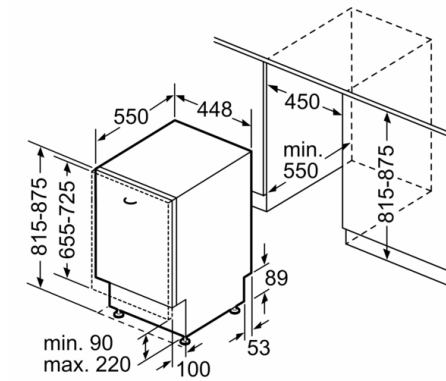

Nischenmaße (H x B x T): 815-875 x 450 x 550 mm

Approbationszertifikate: CE, VDE

Tiefe bei geöffneter Tür (90°): 1150 mm

Höhenverstellbare Füße: Ja - alle von vorne

Höhenverstellung max.: 60 mm

Verstellbarer Sockel: Horizontal und Vertikal

Anzeige und Bedienung

- Home Connect-fähig über WLAN
- Bedienung von oben
- Klartext-Beschriftung (englisch)
- InfoLight rot
- Startzeitvorwahl: 3, 6 oder 9 Stunden

Technische Informationen und Zubehör

- AquaStop: eine Bosch Garantie bei Wasserschäden – ein Geräteleben lang*
- Glasschutz-Technik
- Salzeinfüllhilfe (Trichter)
- Inkl. Dampfschutz-Blech
- Gerätemaße (H x B x T): 81.5 cm x 44.8 cm x 55.0 cm

* Garantiebedingungen finden Sie unter <https://www.bosch-home.com/de/>

**Serie | 2, Vollintegrierter Geschirrspüler, 45
cm
SPV2HKX41E**

Maße in mm

▲ Steckdose
() Werte mit Verlängerungssatz

Maße in mm