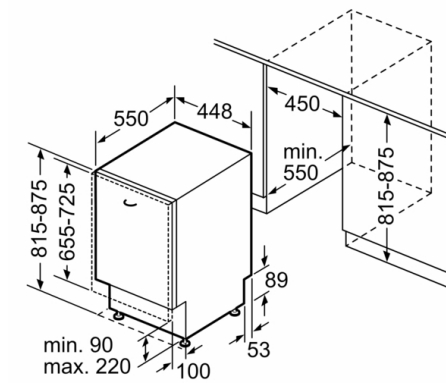

Technische Daten

Energieeffizienzklasse (EU 2017/1369): E
 Energieverbrauch des eco-Programms pro 100 Betriebszyklen (EU 2017/1369): 76 kWh
 Höchste Anzahl von Maßgedecken (EU 2017/1369): 10
 Wasserverbrauch in Litern im eco-Programm pro Betriebszyklus (EU 2017/1369): 9,5 l
 Programmdauer (EU 2017/1369): 3:40 h
 Luftschallemissionen (EU 2017/1369): 44 dB(A) re 1 pW
 Luftschallemissionsklasse (EU 2017/1369): B
 Bauform: Eingebaut
 Höhe der Arbeitsplatte: 0 mm
 Abmessungen des Gerätes: 815 x 448 x 550 mm
 Nischenmaße (H x B x T): 815-875 x 450 x 550 mm
 Approbationszertifikate: CE, VDE
 Tiefe bei geöffneter Tür (90°): 1150 mm
 Höhenverstellbare Füße: Ja - alle von vorne
 Höhenverstellung max.: 60 mm
 Verstellbarer Sockel: Horizontal und Vertikal
 Nettogewicht: 30,4 kg
 Bruttogewicht: 32,1 kg
 Anschlusswert: 2400 W
 Absicherung: 10 A
 Spannung: 220-240 V
 Frequenz: 50; 60 Hz
 Länge Anschlusskabel: 175 cm
 Steckerart: Schuko-/Gardy.m.Erdung
 Länge Zulaufschlauch: 165 cm
 Länge Ablaufschlauch: 205 cm
 EAN-Nummer: 4242005222780
 Art der Installation: Vollintegrierbar

Korbssystem

- VarioFlex Korbssystem
- VarioSchublade
- Höhenverstellbarer Oberkorb mit Rackmatic (3-stufig)
- Komfortrollen im Unterkorb und der 3. Beladungsebene
- Korbstopper (Rack Stopper) gegen ein Überrollen des Unterkorbes
- Umklappbare Stachelreihe im Oberkorb
- Umklappbare Stachelreihen im Unterkorb (2x)
- Tassenablage im Oberkorb (2-teilig)
- Tassenablage im Unterkorb (2-teilig)
- Gläseranlagebügel im Unterkorb

**Serie | 4, Vollintegrierter Geschirrspüler, 45
cm
SPV4HMX61E**

Maße in mm

▲ Steckdose
() Werte mit Verlängerungssatz

Maße in mm