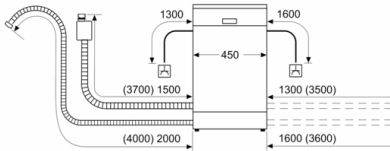

Korbssystem

- VarioFlex Korbssystem
- VarioSchublade
- Höhenverstellbarer Oberkorb mit Rackmatic (3-stufig)
- Komfortrollen im Unterkorb und der 3. Beladungsebene
- Korbstopper (Rack Stopper) gegen ein Überrollen des Unterkorbes
- Umklappbare Stachelreihe im Oberkorb
- Umklappbare Stachelreihen im Unterkorb (2x)
- Tassenablage im Oberkorb (2-teilig)
- Tassenablage im Unterkorb (2-teilig)
- Gläseranlagebügel im Unterkorb

**Serie | 4, Vollintegrierter Geschirrspüler, 45
cm
SPV4HMX61E**

Maße in mm

▲ Steckdose
() Werte mit Verlängerungssatz

Maße in mm