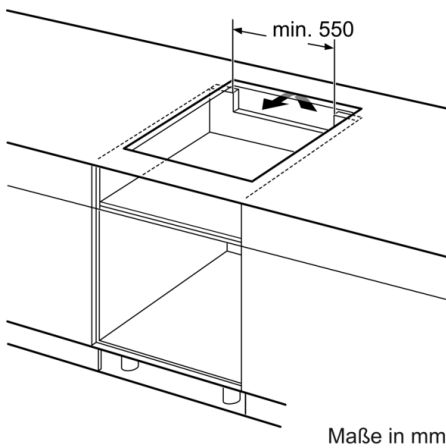

Technische Daten

Gerätetyp :	Kochfeld Glaskeramik
Bauform :	Eingebaut
Energiequelle :	Elektro
Anzahl der Kochzonen, die gleichzeitig benutzt werden können :	4
Nischenmaße (H x B x T) (mm) :	55 x 560-560 x 490-500
Gerätebreite (mm) :	583
Abmessungen des Gerätes (mm) :	55 x 583 x 513
Abmessungen des verpackten Gerätes (mm) :	126 x 753 x 603
Nettogewicht (kg) :	14,465
Bruttogewicht (kg) :	15,6
Restwärmanzeige :	Getrennt
Lage der Steuerung :	Vorne
Art der Steuerung :	mit Einbaubacköfen/-herden kombiniert
Hauptoberflächenmaterial :	Glaskeramik
Oberflächenfarbe :	Edelstahl, Schwarz
Rahmenfarbe :	Edelstahl
Approbationszertifikate :	AENOR, CE
Länge Anschlusskabel (cm) :	86
EAN-Nummer :	4242002861562
Elektroanschlusswert (W) :	7400
Spannung (V) :	220-240
Frequenz (Hz) :	50; 60

Design:

- umlaufender Rahmen

Ausstattung:

- 2 FlexInduktions-Zonen
- Kochzonen: 1 x Ø 380 mmx230 mm, 3.3 kW (max. Powerstufe 3.7 kW) Induktion oder 2 x Ø 190 mm, 2.2 kW (max. Powerstufe 3.7 kW) Induktion; 1 x Ø 380 mmx230 mm, 3.3 kW (max. Powerstufe 3.7 kW) Induktion oder 2 x Ø 190 mm, 2.2 kW (max. Powerstufe 3.7 kW) Induktion
- Dieses Kochfeld ist nur in Kombination mit einem geeigneten Einbauherd (HE) zu betreiben
- TopControl-Digitalanzeige
- Timer mit Abschaltfunktion je Kochzone
Kurzzeitwecker

Maße:

- Anschlusswert: 7.4 kW
- Min. Arbeitsplattenstärke: 16 mm
- Gerätemaße: (B/T) 583 mm x 513 mm
- Einbaumaße: (H/B/T) 55 mm x 560 mm x 490 mm

**Serie | 4, Induktionskochfeld, 60 cm,
herdgesteuert
NXX645CB1E**