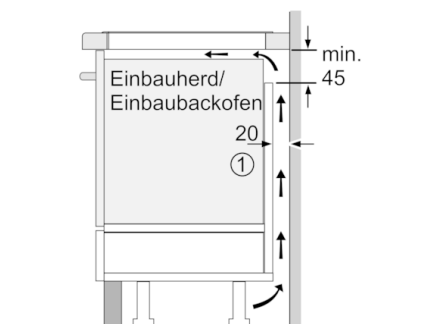

Technische Daten

Gerätetyp :	Kochfeld Glaskeramik
Bauform :	Eingebaut
Energiequelle :	Elektro
Anzahl der Kochzonen, die gleichzeitig benutzt werden können :	4
Nischenmaße (H x B x T) (mm) :	55 x 560-560 x 490-500
Gerätebreite (mm) :	583
Abmessungen des Gerätes (mm) :	55 x 583 x 513
Abmessungen des verpackten Gerätes (mm) :	126 x 753 x 603
Nettogewicht (kg) :	14,465
Bruttogewicht (kg) :	15,6
Restwärmanzeige :	Getrennt
Lage der Steuerung :	Vorne
Art der Steuerung :	mit Einbaubacköfen/-herden kombiniert
Hauptoberflächenmaterial :	Glaskeramik
Oberflächenfarbe :	Edelstahl, Schwarz
Rahmenfarbe :	Edelstahl
Approbationszertifikate :	AENOR, CE
Länge Anschlusskabel (cm) :	86
EAN-Nummer :	4242002861562
Elektroanschlusswert (W) :	7400
Spannung (V) :	220-240
Frequenz (Hz) :	50; 60

Design:

- umlaufender Rahmen

Ausstattung:

- 2 FlexInduktions-Zonen
- Kochzonen: 1 x Ø 380 mmx230 mm, 3.3 kW (max. Powerstufe 3.7 kW) Induktion oder 2 x Ø 190 mm, 2.2 kW (max. Powerstufe 3.7 kW) Induktion; 1 x Ø 380 mmx230 mm, 3.3 kW (max. Powerstufe 3.7 kW) Induktion oder 2 x Ø 190 mm, 2.2 kW (max. Powerstufe 3.7 kW) Induktion
- Dieses Kochfeld ist nur in Kombination mit einem geeigneten Einbauherd (HE) zu betreiben
- TopControl-Digitalanzeige
- Timer mit Abschaltfunktion je Kochzone
Kurzzeitwecker

Schnelligkeit:

- PowerBoost-Funktion für alle Kochzonen

Leistung und Größe:

- 4 Induktions-Kochzonen mit Topferkennung
- 17 Leistungsstufen

Umwelt und Sicherheit:

- 2 stufige Restwärmeanzeige je Kochzone
- Topferkennung
Automatische Sicherheitsabschaltung
Kindersicherung

Maße:

- Anschlusswert: 7.4 kW
- Min. Arbeitsplattenstärke: 16 mm
- Gerätemaße: (B/T) 583 mm x 513 mm
- Einbaumaße: (H/B/T) 55 mm x 560 mm x 490 mm

**Serie | 4, Induktionskochfeld, 60 cm,
herdgesteuert
NXX645CB1E**