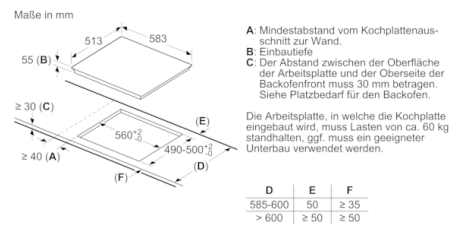

Technische Daten

Gerätetyp :	Kochfeld Glaskeramik
Bauform :	Eingebaut
Energiequelle :	Elektro
Anzahl der Kochzonen, die gleichzeitig benutzt werden können :	4
Nischenmaße (H x B x T) (mm) :	55 x 560-560 x 490-500
Gerätebreite (mm) :	583
Abmessungen des Gerätes (mm) :	55 x 583 x 513
Abmessungen des verpackten Gerätes (mm) :	126 x 753 x 603
Nettogewicht (kg) :	14,465
Bruttogewicht (kg) :	15,6
Restwärmanzeige :	Getrennt
Lage der Steuerung :	Vorne
Art der Steuerung :	mit Einbaubacköfen/-herden kombiniert
Hauptoberflächenmaterial :	Glaskeramik
Oberflächenfarbe :	Edelstahl, Schwarz
Rahmenfarbe :	Edelstahl
Approbationszertifikate :	AENOR, CE
Länge Anschlusskabel (cm) :	86
EAN-Nummer :	4242002861562
Elektroanschlusswert (W) :	7400
Spannung (V) :	220-240
Frequenz (Hz) :	50; 60

Design:

- umlaufender Rahmen

Ausstattung:

- 2 FlexInduktions-Zonen
- Kochzonen: 1 x Ø 380 mmx230 mm, 3.3 kW (max. Powerstufe 3.7 kW) Induktion oder 2 x Ø 190 mm, 2.2 kW (max. Powerstufe 3.7 kW) Induktion; 1 x Ø 380 mmx230 mm, 3.3 kW (max. Powerstufe 3.7 kW) Induktion oder 2 x Ø 190 mm, 2.2 kW (max. Powerstufe 3.7 kW) Induktion
- Dieses Kochfeld ist nur in Kombination mit einem geeigneten Einbauherd (HE) zu betreiben
- TopControl-Digitalanzeige
- Timer mit Abschaltfunktion je Kochzone
Kurzzeitwecker

Maße:

- Anschlusswert: 7.4 kW
- Min. Arbeitsplattenstärke: 16 mm
- Gerätemaße: (B/T) 583 mm x 513 mm
- Einbaumaße: (H/B/T) 55 mm x 560 mm x 490 mm

**Serie | 4, Induktionskochfeld, 60 cm,
herdgesteuert
NXX645CB1E**