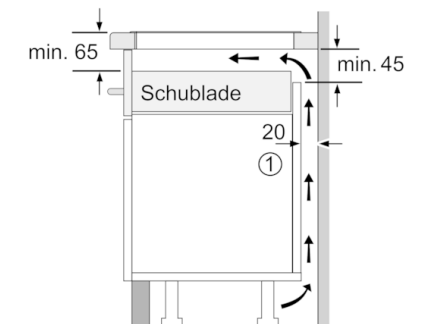

Technische Daten

Gerätetyp :	Kochfeld Glaskeramik
Bauform :	Eingebaut
Energiequelle :	Elektro
Anzahl der Kochzonen, die gleichzeitig benutzt werden können :	4
Nischenmaße (H x B x T) (mm) :	55 x 560-560 x 490-500
Gerätebreite (mm) :	583
Abmessungen des Gerätes (mm) :	55 x 583 x 513
Abmessungen des verpackten Gerätes (mm) :	126 x 753 x 603
Nettogewicht (kg) :	14,465
Bruttogewicht (kg) :	15,6
Restwärmanzeige :	Getrennt
Lage der Steuerung :	Vorne
Art der Steuerung :	mit Einbaubacköfen/-herden kombiniert
Hauptoberflächenmaterial :	Glaskeramik
Oberflächenfarbe :	Edelstahl, Schwarz
Rahmenfarbe :	Edelstahl
Approbationszertifikate :	AENOR, CE
Länge Anschlusskabel (cm) :	86
EAN-Nummer :	4242002861562
Elektroanschlusswert (W) :	7400
Spannung (V) :	220-240
Frequenz (Hz) :	50; 60

Maße:

- Anschlusswert: 7.4 kW
- Min. Arbeitsplattenstärke: 16 mm
- Gerätemaße: (B/T) 583 mm x 513 mm
- Einbaumaße: (H/B/T) 55 mm x 560 mm x 490 mm

**Serie | 4, Induktionskochfeld, 60 cm,
herdgesteuert
NXX645CB1E**

① Lüftungsspalt muß vorgesehen werden.

Maße in mm

① Lüftungsspalt muß vorgesehen werden.

Maße in mm