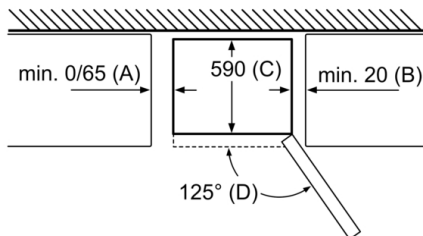

Frischhaltesystem

- VitaFresh plus: hält frische Lebensmittel bis zu zweimal länger frisch

Gefrierteil

- 3 transparente Gefriergut-Schubladen

Maße

- Gerätemaße (H x B x T): 203.0 cm x 60.0 cm x 66.0 cm

Technische Informationen

- Türanschlag rechts, wechselbar
- Höhenverstellbare Füße vorne, Rollen hinten
- Anschlusswert: 100 W
- 220 - 240 V

Zubehör

- 3 x Eierablage, 1 x Eiwürfelschale mit Deckel

Länderspezifische Optionen

- Auf Basis der Ergebnisse der Normprüfung über 24 Std. Tatsächlicher Verbrauch abhängig von Nutzung/Standort des Geräts.
- Wandabstandshalter

Maße in mm

| Gerätename | A | B | C | D |
|-----------------------|------|----|-----|-----|
| KGN33, 36, 39, 46, 49 | 0/65 | 20 | 590 | 125 |
| KGF39, 49 | 0/65 | 20 | 590 | 125 |

Abmessung A:

Bei Modellen mit vertikal integrierten Griffen, ist für ein einfaches Öffnen ein Mindestabstand von 65 mm erforderlich.