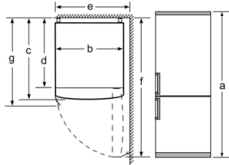

Frischhaltesystem

- VitaFresh plus: hält frische Lebensmittel bis zu zweimal länger frisch

Gefrierteil

- 3 transparente Gefriergut-Schubladen

Maße

- Gerätemaße (H x B x T): 203.0 cm x 60.0 cm x 66.0 cm

Technische Informationen

- Türanschlag rechts, wechselbar
- Höhenverstellbare Füße vorne, Rollen hinten
- Anschlusswert: 100 W
- 220 - 240 V

Zubehör

- 3 x Eierablage, 1 x Eiwürfelschale mit Deckel

Länderspezifische Optionen

- Auf Basis der Ergebnisse der Normprüfung über 24 Std. Tatsächlicher Verbrauch abhängig von Nutzung/Standort des Geräts.
- Wandabstandshalter

Serie | 6, Freistehende Kühl-Gefrier-Kombination mit Gefrierbereich unten, 203 x 60 cm, inox-antifingerprint KGN39AIDR

| Gerätename | a | b | c | d | e | f | g |
|--------------------------|------|-----|-----|-----|-----|------|-----|
| KGN39/KGF39 (Innengriff) | 2030 | 600 | 660 | 590 | 600 | 1210 | 660 |
| KGN39/KGF39 (Außengriff) | 2030 | 600 | 660 | 590 | 640 | 1210 | 700 |

Maße in mm

| Gerätename | A | B | C | D |
|-----------------------|------|----|-----|-----|
| KGN33, 36, 39, 46, 49 | 0/65 | 20 | 590 | 125 |
| KGF39, 49 | 0/65 | 20 | 590 | 125 |

Abmessung A:

Bei Modellen mit vertikal integrierten Griffen, ist für ein einfaches Öffnen ein Mindestabstand von 65 mm erforderlich.