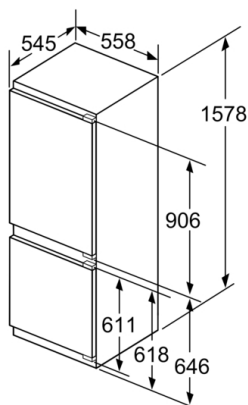

Maße

- Gerätegröße (H x B x T): 157.8 cm x 55.8 cm x 54.5 cm
- Nischenmaße (H x B x T): 158.0 cm x 56.0 cm x 55.0 cm

Technische Informationen

- Türanschlag rechts, wechselbar
- Anschlusswert: 120 W
- 220 - 240 V

Zubehör

- 1 x Flaschenkamm in Türabsteller, 3 x Eierablage, 1 x Eiswürfelschale

Umwelt und Sicherheit

Montage

Sonderzubehör

Serie | 6, Einbau-Kühl-Gefrier-Kombination mit Gefrierbereich unten, 157.8 x 55.8 cm, Flachscharnier mit Softeinzug KIS77ADD0

Die angegebenen Möbeltürmaße gelten für eine Türfuge von 4 mm.

Maße in mm

Maße in mm

Empfehlung Spaltmaße für Flachscharnier

F	R	X
16-19	0-3	2,5
20	0-1	3
	2-3	2,5
21	0-1	3
	2-3	2,5
22	0	4
	1	3,5
	2-3	3

Die in der Tabelle empfohlenen Spaltmasse sind einzuhalten, um eine kollisionsfreie Öffnung der Gerätetüre zu gewährleisten und Beschädigungen am Küchenmöbel zu vermeiden.