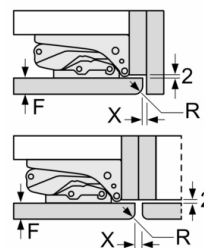

Maße

- Gerätegröße (H x B x T): 157.8 cm x 55.8 cm x 54.5 cm
- Nischenmaße (H x B x T): 158.0 cm x 56.0 cm x 55.0 cm

Technische Informationen

- Türanschlag rechts, wechselbar
- Anschlusswert: 120 W
- 220 - 240 V

Zubehör

- 1 x Flaschenkamm in Türabsteller, 3 x Eierablage, 1 x Eiswürfelschale

Umwelt und Sicherheit

Montage

Sonderzubehör

Serie | 6, Einbau-Kühl-Gefrier-Kombination mit Gefrierbereich unten, 157.8 x 55.8 cm, Flachscharnier mit Softeinzug KIS77ADD0

Die angegebenen Möbeltürmaße gelten für eine Türfuge von 4 mm.

Maße in mm

Maße in mm

Empfehlung Spaltmaße für Flachscharnier

F	R	X
16-19	0-3	2,5
20	0-1	3
	2-3	2,5
21	0-1	3
	2-3	2,5
22	0	4
	1	3,5
	2-3	3

Die in der Tabelle empfohlenen Spaltmasse sind einzuhalten, um eine kollisionsfreie Öffnung der Gerätetüre zu gewährleisten und Beschädigungen am Küchenmöbel zu vermeiden.