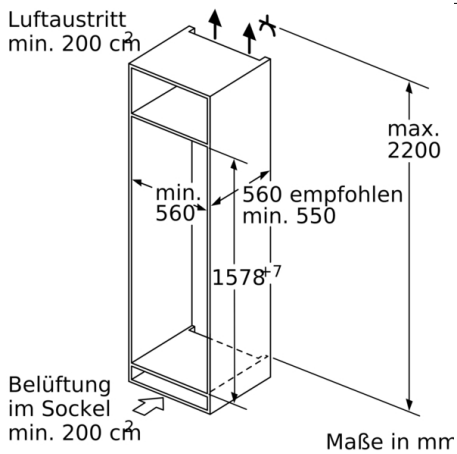

Technische Daten

Energieeffizienzklasse (EU 2017/1369): D
 Durchschnittlicher Energieverbrauch in Kilowattstunden pro Jahr (kWh/a) (EU 2017/1369): 166 kWh/annum
 Summe der Volumen der Tiefkühlfächer (EU 2017/1369): 62 l
 Summe der Volumen der Kaltlagerfächer (EU 2017/1369): 167 l
 Luftschallemissionen (EU 2017/1369): 38 dB(A) re 1 pW
 Luftschallemissionsklasse (EU 2017/1369): C
 Bauform: Eingebaut
 Dekorrahmen/ -platte: Nicht möglich
 Gerätebreite: 558 mm
 Gerätetiefe: 545 mm
 Nischenmaße (H x B x T): 1580 x 560 x 550 mm
 Nettogewicht: 61,2 kg
 Anschlusswert: 120 W
 Absicherung: 10 A
 Türanschlag: rechts wechselbar
 Spannung: 220-240 V
 Frequenz: 50 Hz
 Approbationszertifikate: CE, VDE
 Länge Anschlusskabel: 230 cm
 Lagerung bei Stromausfall (h): 12 h
 Anzahl Verdichter: 1
 Anzahl unabhängiger Kühlkreisläufe: 2
 Innenlüfter: Ja
 Scharniere wechselbar: Ja
 Anzahl verstellbarer Ablagen-Kühlteil (Stck): 3
 Flaschenregale: Nein
 Frostfree System: Nein
 Art der Installation: Vollintegrierbar
 Scharnierart: Flachscharnier

Maße

- Gerätegröße (H x B x T): 157.8 cm x 55.8 cm x 54.5 cm
- Nischenmaße (H x B x T): 158.0 cm x 56.0 cm x 55.0 cm

Technische Informationen

- Türanschlag rechts, wechselbar
- Anschlusswert: 120 W
- 220 - 240 V

Zubehör

- 1 x Flaschenkamm in Türabsteller, 3 x Eierablage, 1 x Eiswürfelschale

Umwelt und Sicherheit

Montage

Sonderzubehör

Serie | 6, Einbau-Kühl-Gefrier-Kombination mit Gefrierbereich unten, 157.8 x 55.8 cm, Flachscharnier mit Softeinzug KIS77ADD0

Die angegebenen Möbeltürmaße gelten für eine Türfuge von 4 mm.

Maße in mm

Maße in mm

Empfehlung Spaltmaße für Flachscharnier

F	R	X
16-19	0-3	2,5
20	0-1	3
	2-3	2,5
21	0-1	3
	2-3	2,5
22	0	4
	1	3,5
	2-3	3

Die in der Tabelle empfohlenen Spaltmasse sind einzuhalten, um eine kollisionsfreie Öffnung der Gerätetüre zu gewährleisten und Beschädigungen am Küchenmöbel zu vermeiden.