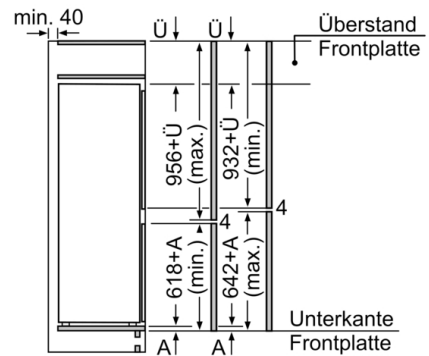

Maße

- Gerätegröße (H x B x T): 157.8 cm x 55.8 cm x 54.5 cm
- Nischenmaße (H x B x T): 158.0 cm x 56.0 cm x 55.0 cm

Technische Informationen

- Türanschlag rechts, wechselbar
- Anschlusswert: 120 W
- 220 - 240 V

Zubehör

- 1 x Flaschenkamm in Türabsteller, 3 x Eierablage, 1 x Eiswürfelschale

Umwelt und Sicherheit

Montage

Sonderzubehör

Serie | 6, Einbau-Kühl-Gefrier-Kombination mit Gefrierbereich unten, 157.8 x 55.8 cm, Flachscharnier mit Softeinzug KIS77ADD0

Die angegebenen Möbeltürmaße gelten für eine Türfuge von 4 mm.

Maße in mm

Maße in mm

Empfehlung Spaltmaße für Flachscharnier

F	R	X
16-19	0-3	2,5
20	0-1	3
	2-3	2,5
21	0-1	3
	2-3	2,5
22	0	4
	1	3,5
	2-3	3

Die in der Tabelle empfohlenen Spaltmasse sind einzuhalten, um eine kollisionsfreie Öffnung der Gerätetüre zu gewährleisten und Beschädigungen am Küchenmöbel zu vermeiden.