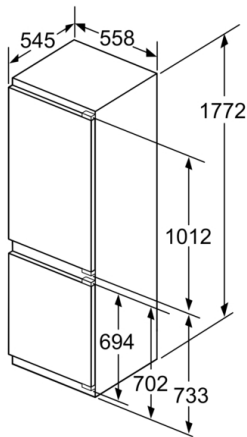

**Serie | 6, Einbau-Kühl-Gefrier-Kombination
mit Gefrierbereich unten, 177.2 x 55.8 cm,
Flachscharnier
KIS86AFE0**

Maße in mm