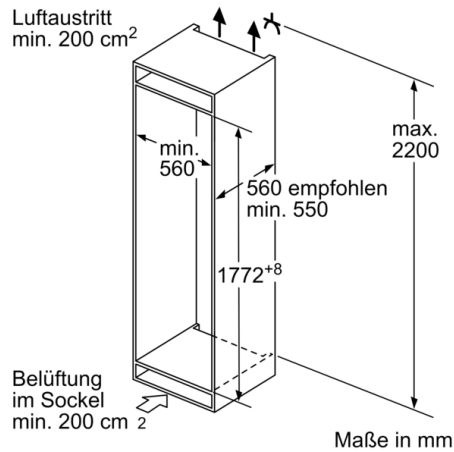

**Serie | 6, Einbau-Kühl-Gefrier-Kombination
mit Gefrierbereich unten, 177.2 x 55.8 cm,
Flachscharnier
KIS86AFE0**

Maße in mm

Maße in mm

Die angegebenen Möbeltürmaße gelten für eine Türfuge von 4 mm.

F	R	X
16-19	0-3	2,5
20	0-1	3
	2-3	2,5
21	0-1	3
	2-3	2,5
22	0	4
	1	3,5
	2-3	3

Die in der Tabelle empfohlenen Spaltmasse sind einzuhalten, um eine kollisionsfreie Öffnung der Gerätetüre zu gewährleisten und Beschädigungen am Küchenmöbel zu vermeiden.

Maximal zulässiges Gewicht der Möbelfronten

A	B	C
1500-1750	22	22
720-1400	19	19
A1	15	19
A2	15	19