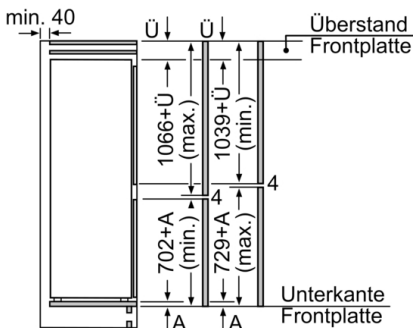

Maße in mm

Die angegebenen Möbeltürmaße gelten für eine Türfuge von 4 mm.

F	R	X
16-19	0-3	2,5
20	0-1	3
	2-3	2,5
21	0-1	3
	2-3	2,5
22	0	4
	1	3,5
	2-3	3

Die in der Tabelle empfohlenen Spaltmasse sind einzuhalten, um eine kollisionsfreie Öffnung der Gerätetüre zu gewährleisten und Beschädigungen am Küchenmöbel zu vermeiden.

Maximal zulässiges Gewicht der Möbelfronten

A	B	C
1500-1750	22	22
720-1400	19	19
A1	15	19
A2	15	19