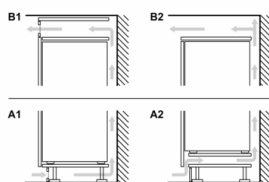

**Serie | 6, Einbau-Kühl-Gefrier-Kombination
mit Gefrierbereich unten, 177.2 x 55.8 cm,
Flachscharnier
KIS86AFE0**

Maße in mm

Die angegebenen Möbeltürmaße gelten für eine Türfuge von 4 mm.

F	R	X
16-19	0-3	2,5
20	0-1	3
	2-3	2,5
21	0-1	3
	2-3	2,5
22	0	4
	1	3,5
	2-3	3

Die in der Tabelle empfohlenen Spaltmasse sind einzuhalten, um eine kollisionsfreie Öffnung der Gerätetüre zu gewährleisten und Beschädigungen am Küchenmöbel zu vermeiden.

Maximal zulässiges Gewicht der Möbelfronten

A	B	C
1500-1750	22	22
720-1400	19	19
A1	15	19
A2	15	19