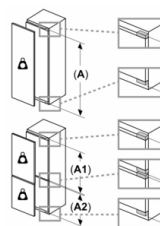

Maximal zulässiges Gewicht der Möbelfronten

A	B	C
1500-1750	22	22
720-1400	19	19
A1	15	19
A2	15	19