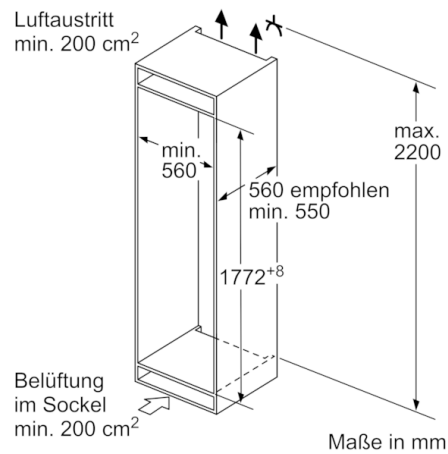

Frischhaltesystem

- Obst und Gemüse bleibt in der Frischebox mit Wellenboden frisch.

Gefrierteil

- 3 transparente Gefriergut-Schubladen, davon 1 BigBox

Maße

- Gerätemaße (H x B x T): 177.2 cm x 54.1 cm x 54.8 cm
- Nischenmaße (H x B x T): 177.5 cm x 56.0 cm x 55.0 cm

Technische Informationen

- Türanschlag rechts, wechselbar
- 220 - 240 V

Zubehör

- 3 x Eierablage, 1 x Eiskwürfelschale

Umwelt und Sicherheit

Montage

Sonderzubehör

- EU19_EEK_D: E
- Total Volume EEC EU19: 267 l
- EU19_Volumen Kühlfächer_D: 183 l
- EU19_Volumen Tiefkühlfaecher_D: 84 l
- EU19_Volumen 4-Sterne-Fach_D: 84 l
- EU19_Gefriervermögen in 24h_D: 4.2 kg
- EU19_Energieverbr. Jahr geru_D: 229 kWh/a
- EU19_Klimaklasse_D: SN-ST
- EU19_Schnelleinfrierfunktion_D: ja
- EU19_Luftschallemission_D: 35 dB
- EU19_Lagerzeit bei Störung_D: 9 h

**Serie | 4, Einbau-Kühl-Gefrier-Kombination
mit Gefrierbereich unten, 177.2 x 54.1 cm
KIV86VSE0**

Maße in mm

Die angegebenen Möbeltürmaße gelten für eine Türfuge von 4 mm.

Maße in mm