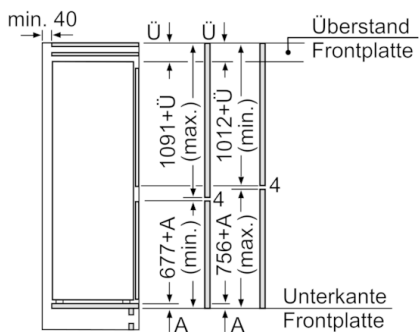

Frischhaltesystem

- Obst und Gemüse bleibt in der Frischebox mit Wellenboden frisch.

Gefrierteil

- 3 transparente Gefriergut-Schubladen, davon 1 BigBox

Maße

- Gerätemaße (H x B x T): 177.2 cm x 54.1 cm x 54.8 cm
- Nischenmaße (H x B x T): 177.5 cm x 56.0 cm x 55.0 cm

Technische Informationen

- Türanschlag rechts, wechselbar
- 220 - 240 V

Zubehör

- 3 x Eierablage, 1 x Eiskwürfelschale

Umwelt und Sicherheit

Montage

Sonderzubehör

- EU19_EEK_D: E
- Total Volume EEC EU19: 267 l
- EU19_Volumen Kühlfächer_D: 183 l
- EU19_Volumen Tiefkühlfaecher_D: 84 l
- EU19_Volumen 4-Sterne-Fach_D: 84 l
- EU19_Gefriervermögen in 24h_D: 4.2 kg
- EU19_Energieverbr. Jahr geru_D: 229 kWh/a
- EU19_Klimaklasse_D: SN-ST
- EU19_Schnelleinfrierfunktion_D: ja
- EU19_Luftschallemission_D: 35 dB
- EU19_Lagerzeit bei Störung_D: 9 h

**Serie | 4, Einbau-Kühl-Gefrier-Kombination
mit Gefrierbereich unten, 177.2 x 54.1 cm
KIV86VSE0**

Maße in mm

Die angegebenen Möbeltürmaße gelten für eine Türfuge von 4 mm.

Maße in mm