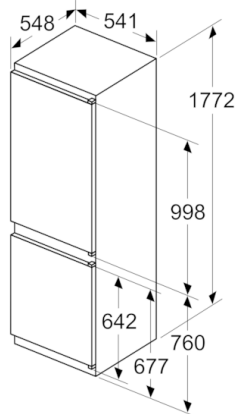

Frischhaltesystem

- Obst und Gemüse bleibt in der Frischebox mit Wellenboden frisch.

Gefrierteil

- 3 transparente Gefriergut-Schubladen, davon 1 BigBox

Maße

- Gerätemaße (H x B x T): 177.2 cm x 54.1 cm x 54.8 cm
- Nischenmaße (H x B x T): 177.5 cm x 56.0 cm x 55.0 cm

Technische Informationen

- Türanschlag rechts, wechselbar
- 220 - 240 V

Zubehör

- 3 x Eierablage, 1 x Eiskwürfelschale

Umwelt und Sicherheit

Montage

Sonderzubehör

- EU19_EEK_D: E
- Total Volume EEC EU19: 267 l
- EU19_Volumen Kühlfächer_D: 183 l
- EU19_Volumen Tiefkühlfaecher_D: 84 l
- EU19_Volumen 4-Sterne-Fach_D: 84 l
- EU19_Gefriervermögen in 24h_D: 4.2 kg
- EU19_Energieverbr. Jahr geru_D: 229 kWh/a
- EU19_Klimaklasse_D: SN-ST
- EU19_Schnelleinfrierfunktion_D: ja
- EU19_Luftschallemission_D: 35 dB
- EU19_Lagerzeit bei Störung_D: 9 h

**Serie | 4, Einbau-Kühl-Gefrier-Kombination
mit Gefrierbereich unten, 177.2 x 54.1 cm
KIV86VSE0**

Maße in mm

Die angegebenen Möbeltürmaße gelten für eine Türfuge von 4 mm.

Maße in mm