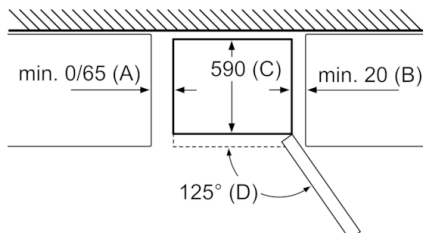

Serie | 4, Freistehende Kühl-Gefrier-Kombination mit Gefrierbereich unten und austauschbaren Farbfronten, 186 x 60 cm, Himbeere
KVN36CEEA

Technische Daten

Energieeffizienzklasse (EU 2017/1369):	E
Bauform:	Standgerät
Dekorrahmen/ - platte:	Nicht möglich
Gerätebreite (mm):	600
Gerätetiefe (mm):	660
Nettogewicht (kg):	66,017
Anschlusswert (W):	100
Absicherung (A):	10
Türanschlag:	rechts wechselbar
Spannung (V):	220-240
Frequenz (Hz):	50
Approbationszertifikate:	CE
Länge Anschlusskabel (cm):	240
Lagerung bei Stromausfall (h):	19
Anzahl Verdichter:	1
Anzahl unabhängiger Kühlkreisläufe:	1
Innenlüfter:	Nein
Scharniere wechselbar:	Ja
Anzahl verstellbarer Ablagen-Kühlteil (Stck):	3
Flaschenregale:	Nein
EAN-Nummer:	4242005261086
Marke:	Bosch
Internationale Bestellbezeichnung:	KVN36CEEA
Frostfree System:	Kühlschrank und Gefriergeräte
Art der Installation:	nicht zutreffend

4 242005 261086

**Serie | 4, Freistehende Kühl-Gefrier-
Kombination mit Gefrierbereich unten und
austauschbaren Farbfronten, 186 x 60 cm,
Himbeere
KVN36CEEA**

Serie | 4, Freistehende Kühl-Gefrier-Kombination mit Gefrierbereich unten und austauschbaren Farbfronten, 186 x 60 cm, Himbeere KVN36CEEA

If the appliance is fitted directly to the wall, all of the drawers can be pulled out fully.
* With and without external handle.

Gerätename	a	b	c	d	e	f	g
KGN36 (Innere Griff)	1860	600	660	590	600	1210	660
KGN36 (Äußerer Griff)	1860	600	660	590	640	1210	700

Spezifikation	
a	Höhe
b	Breite
c	Tiefe mit geschlossener Tür, ohne Griff
d	Schranktiefe
e	Breite mit bis 90° geöffneter Tür
f	Tiefe mit geöffneter Tür
g	Tiefe mit geschlossener Tür, mit Griff

Maße in mm