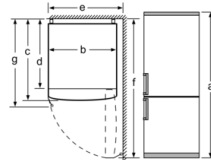

4 242005 261086

**Serie | 4, Freistehende Kühl-Gefrier-
Kombination mit Gefrierbereich unten und
austauschbaren Farbfronten, 186 x 60 cm,
Himbeere
KVN36CEEA**

Serie | 4, Freistehende Kühl-Gefrier-Kombination mit Gefrierbereich unten und austauschbaren Farbfronten, 186 x 60 cm, Himbeere KVN36CEEA

If the appliance is fitted directly to the wall, all of the drawers can be pulled out fully.
* With and without external handle.

Gerätename	a	b	c	d	e	f	g
KGN36 (Innere Griff)	1860	600	660	590	600	1210	660
KGN36 (Äußerer Griff)	1860	600	660	590	640	1210	700

Spezifikation	
a	Höhe
b	Breite
c	Tiefe mit geschlossener Tür, ohne Griff
d	Schranktiefe
e	Breite mit bis 90° geöffneter Tür
f	Tiefe mit geöffneter Tür
g	Tiefe mit geschlossener Tür, mit Griff

Maße in mm

Gerätename	A	B	C	D
KGN33, 36, 39, 46, 49	0/65	20	590	125
KGF39, 49	0/65	20	590	125

Abmessung A:

Bei Modellen mit vertikal integrierten Griffen, ist für ein einfaches Öffnen ein Mindestabstand von 65 mm erforderlich.