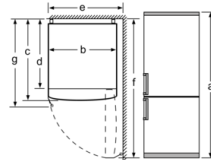

If the appliance is fitted directly to the wall, all of the drawers can be pulled out fully.  
\* With and without external handle.

Gerätename	a	b	c	d	e	f	g
KGN36 (Innere Griff)	1860	600	660	590	600	1210	660
KGN36 (Äußerer Griff)	1860	600	660	590	640	1210	700

Spezifikation	
a	Höhe
b	Breite
c	Tiefe mit geschlossener Tür, ohne Griff
d	Schranktiefe
e	Breite mit bis 90° geöffneter Tür
f	Tiefe mit geöffneter Tür
g	Tiefe mit geschlossener Tür, mit Griff

Maße in mm

Gerätename	A	B	C	D
KGN33, 36, 39, 46, 49	0/65	20	590	125
KGF39, 49	0/65	20	590	125

Abmessung A:

Bei Modellen mit vertikal integrierten Griffen, ist für ein einfaches Öffnen ein Mindestabstand von 65 mm erforderlich.

Maße in mm