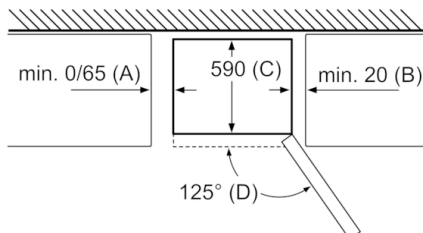

If the appliance is fitted directly to the wall, all of the drawers can be pulled out fully.  
\* With and without external handle.

Gerätename	a	b	c	d	e	f	g
KGN36 (Innere Griff)	1860	600	660	590	600	1210	660
KGN36 (Äußerer Griff)	1860	600	660	590	640	1210	700

Spezifikation	
a	Höhe
b	Breite
c	Tiefe mit geschlossener Tür, ohne Griff
d	Schranktiefe
e	Breite mit bis 90° geöffneter Tür
f	Tiefe mit geöffneter Tür
g	Tiefe mit geschlossener Tür, mit Griff

Maße in mm

Gerätename	A	B	C	D
KGN33, 36, 39, 46, 49	0/65	20	590	125
KGF39, 49	0/65	20	590	125

Abmessung A:

Bei Modellen mit vertikal integrierten Griffen, ist für ein einfaches Öffnen ein Mindestabstand von 65 mm erforderlich.

Maße in mm