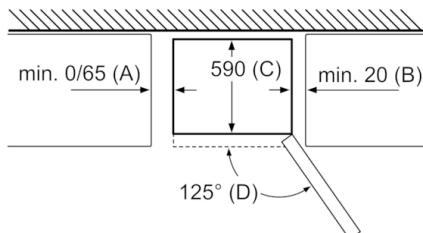

Technische Daten

Energieeffizienzklasse (EU 2017/1369):	E
Bauform:	Standgerät
Dekorrahmen/ - platte:	Nicht möglich
Gerätebreite (mm):	600
Gerätetiefe (mm):	660
Nettogewicht (kg):	66,017
Anschlusswert (W):	100
Absicherung (A):	10
Türanschlag:	rechts wechselbar
Spannung (V):	220-240
Frequenz (Hz):	50
Approbationszertifikate:	CE
Länge Anschlusskabel (cm):	240
Lagerung bei Stromausfall (h):	19
Anzahl Verdichter:	1
Anzahl unabhängiger Kühlkreisläufe:	1
Innenlüfter:	Nein
Scharniere wechselbar:	Ja
Anzahl verstellbarer Ablagen-Kühlteil (Stck):	3
Flaschenregale:	Nein
EAN-Nummer:	4242005261123
Marke:	Bosch
Internationale Bestellbezeichnung:	KVN36CNEA
Frostfree System:	Kühlschrank und Gefriergeräte
Art der Installation:	nicht zutreffend

If the appliance is fitted directly to the wall, all of the drawers can be pulled out fully.
* With and without external handle.

Gerätename	a	b	c	d	e	f	g
KGN36 (Innere Griff)	1860	600	660	590	600	1210	660
KGN36 (Äußerer Griff)	1860	600	660	590	640	1210	700

Spezifikation	
a	Höhe
b	Breite
c	Tiefe mit geschlossener Tür, ohne Griff
d	Schranktiefe
e	Breite mit bis 90° geöffneter Tür
f	Tiefe mit geöffneter Tür
g	Tiefe mit geschlossener Tür, mit Griff

Maße in mm

Maße in mm