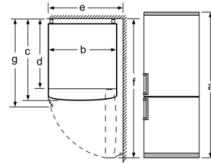

If the appliance is fitted directly to the wall, all of the drawers can be pulled out fully.
* With and without external handle.

Gerätename	a	b	c	d	e	f	g
KGN36 (Innere Griff)	1860	600	660	590	600	1210	660
KGN36 (Äußerer Griff)	1860	600	660	590	640	1210	700

Spezifikation	
a	Höhe
b	Breite
c	Tiefe mit geschlossener Tür, ohne Griff
d	Schranktiefe
e	Breite mit bis 90° geöffneter Tür
f	Tiefe mit geöffneter Tür
g	Tiefe mit geschlossener Tür, mit Griff

Maße in mm

Gerätename	A	B	C	D
KGN33, 36, 39, 46, 49	0/65	20	590	125
KGF39, 49	0/65	20	590	125

Abmessung A:

Bei Modellen mit vertikal integrierten Griffen, ist für ein einfaches Öffnen ein Mindestabstand von 65 mm erforderlich.