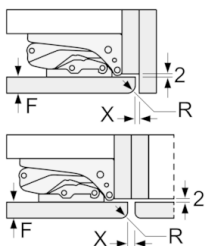

#### Maße

- Gerätemaße ( H x B x T): 177.2 cm x 55.8 cm x 54.5 cm
- Nischenmaße (H x B x T): 177.5 cm x 56.0 cm x 55.0 cm

## Serie | 8, Einbau-Kühlschrank, 177.5 x 56 cm KIF81PFE0

Maße in mm

Maße in mm

Maße in mm

Maximal zulässiges Gewicht der Möbelfronten

Montierte Möbeltüren, die das zulässige Gewicht überschreiten, können zu Beschädigungen und zu Funktionsbeeinträchtigung am Scharnier führen.

T: Gerätürhöhe inklusive Scharniere in mm:	ungedämpftes Scharnier, Tür in kg:	gedämpftes Scharnier, Tür in kg:
1500-1750	22	22

Maße in mm

Empfehlung Spaltmaße für Flachscharnier

F	R	X
16-19	0-3	2,5
20	0-1	3
	2-3	2,5
21	0-1	3
	2-3	2,5
22	0	4
	1	3,5
	2-3	3