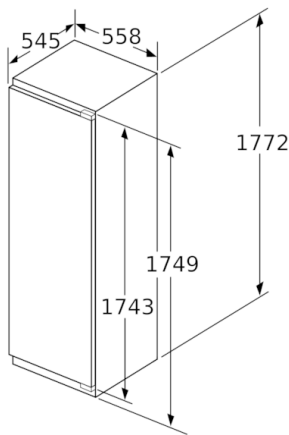

#### Maße

- Gerätemaße ( H x B x T): 177.2 cm x 55.8 cm x 54.5 cm
- Nischenmaße (H x B x T): 177.5 cm x 56.0 cm x 55.0 cm

## Serie | 8, Einbau-Kühlschrank, 177.5 x 56 cm KIF81PFE0

Maße in mm

Maße in mm

Maße in mm

Maximal zulässiges Gewicht der Möbelfronten

Montierte Möbeltüren, die das zulässige Gewicht überschreiten, können zu Beschädigungen und zu Funktionsbeeinträchtigung am Scharnier führen.