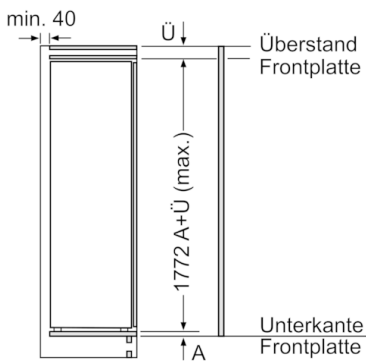

#### Maße

- Gerätemaße ( H x B x T): 177.2 cm x 55.8 cm x 54.5 cm
- Nischenmaße (H x B x T): 177.5 cm x 56.0 cm x 55.0 cm

## Serie | 8, Einbau-Kühlschrank, 177.5 x 56 cm KIF81PFE0

Maße in mm

Maße in mm

Maße in mm

Maximal zulässiges Gewicht der Möbelfronten

Montierte Möbeltüren, die das zulässige Gewicht überschreiten, können zu Beschädigungen und zu Funktionsbeeinträchtigung am Scharnier führen.