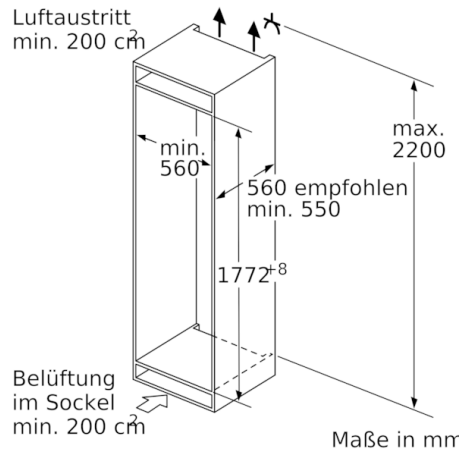

#### Maße

- Gerätemaße ( H x B x T): 177.2 cm x 55.8 cm x 54.5 cm
- Nischenmaße (H x B x T): 177.5 cm x 56.0 cm x 55.0 cm

#### Technische Informationen

- Türanschlag rechts, wechselbar
- Anschlusswert: Anschlusswert: 90 W
- 220 - 240 V

#### Zubehör

- 3 x Eierablage, 1 x Flaschenkamm in Türabsteller
- EU19\_EEK\_D: E
- Total Volume EEC EU19: 289 l
- EU19\_Volumen Kühlfächer\_D: 289 l
- EU19\_Volumen Tiefkühlfaecher\_D: 0 l
- EU19\_Energieverbr. Jahr geru\_D: 150 kWh/a
- EU19\_Klimaklasse\_D: SN-ST
- EU19\_Schnelleinfrierfunktion\_D: nein
- EU19\_Luftschallemission\_D: 37 dB

## Serie | 8, Einbau-Kühlschrank, 177.5 x 56 cm KIF81PFE0

Maße in mm

Maße in mm

Maße in mm

Maximal zulässiges Gewicht der Möbelfronten

Montierte Möbeltüren, die das zulässige Gewicht überschreiten, können zu Beschädigungen und zu Funktionsbeeinträchtigung am Scharnier führen.