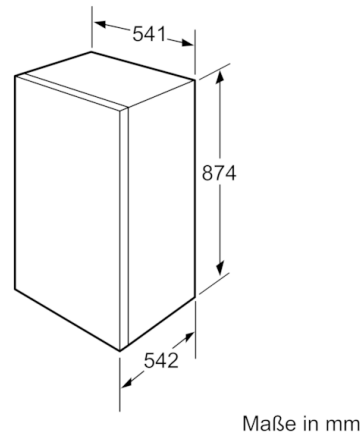

Gefrierteil

- 1 Gefrierfach mit Klappe
- Pizza-gerechtes Gefrierfach

Technische Informationen

- 220 - 240 V
- Anschlusswert: Anschlusswert: 90 W
- Türanschlag rechts, wechselbar

Maße

- Nischenmaße (H x B x T): 88.0 cm x 56.0 cm x 55.0 cm
- Gerätemaße (H x B x T): 87.4 cm x 54.1 cm x 54.2 cm

Zubehör

- 1 x Eierablage, 1 x Eiswürfelschale

Umwelt und Sicherheit

**Serie | 2, Einbau-Kühlschrank mit
Gefrierfach, 88 x 56 cm
KIL18NFF0**

Maße in mm
Empfehlung Spaltmaße für Flachscharnier

| F | R | X |
|-------|-----|-----|
| 16-19 | 0-3 | 2,5 |
| 20 | 0-1 | 3 |
| | 2-3 | 2,5 |
| 21 | 0-1 | 3 |
| | 2-3 | 2,5 |
| 22 | 0 | 4 |
| | 1 | 3,5 |
| | 2-3 | 3 |