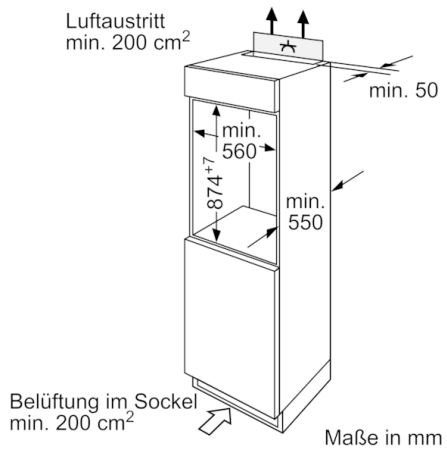

Gefrierteil

- 1 Gefrierfach mit Klappe
- Pizza-gerechtes Gefrierfach

Technische Informationen

- 220 - 240 V
- Anschlusswert: Anschlusswert: 90 W
- Türanschlag rechts, wechselbar

Maße

- Nischenmaße (H x B x T): 88.0 cm x 56.0 cm x 55.0 cm
- Gerätemaße (H x B x T): 87.4 cm x 54.1 cm x 54.2 cm

Zubehör

- 1 x Eierablage, 1 x Eiswürfelschale

Umwelt und Sicherheit

**Serie | 2, Einbau-Kühlschrank mit
Gefrierfach, 88 x 56 cm
KIL18NFF0**

Maße in mm
Empfehlung Spaltmaße für Flachscharnier

| F | R | X |
|-------|-----|-----|
| 16-19 | 0-3 | 2,5 |
| 20 | 0-1 | 3 |
| | 2-3 | 2,5 |
| 21 | 0-1 | 3 |
| | 2-3 | 2,5 |
| 22 | 0 | 4 |
| | 1 | 3,5 |
| | 2-3 | 3 |