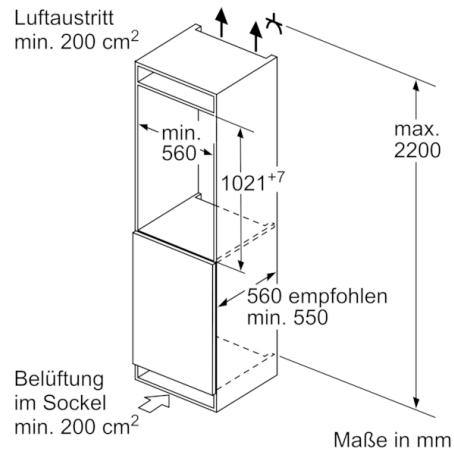

Kühlteil

- 4 Abstellflächen aus Sicherheitsglas (3 höhenverstellbar), davon teilbar mit Parkmöglichkeit im Gerät, 1 easyAccessShelf
- 5 Türabsteller, davon 1 Butter-/ Käsefach
- Flaschenkamm

Frischhaltesystem

- VitaFresh plus: hält frische Lebensmittel bis zu zweimal länger frisch

Gefrierteil

- 1 Gefrierfach mit Klappe
- Pizza-gerechtes Gefrierfach

Maße

- Gerätemaße (H x B x T): 102.1 cm x 55.8 cm x 54.5 cm
- Nischenmaße (H x B x T): 102.5 cm x 56.0 cm x 55.0 cm

Technische Informationen

- Türanschlag rechts, wechselbar
- Anschlusswert: Anschlusswert: 90 W
- 220 - 240 V

Zubehör

- 3 x Eierablage, 1 x Eiswürfelschale

Sonderzubehör

- EU19_EEK_D: F
- Total Volume EEC EU19: 154 l
- EU19_Volumen Kühlfächer_D: 139 l
- EU19_Volumen Tiefkühlfaecher_D: 15 l
- EU19_Gefriervermögen in 24h_D: 3 kg
- EU19_Energieverbr. Jahr geru_D: 181 kWh/a
- EU19_Klimaklasse_D: SN-ST
- EU19_Schnelleinfrierfunktion_D: ja
- EU19_Luftschallemission_D: 37 dB
- EU19_Lagerzeit bei Störung_D: 10 h

Serie | 6, Einbau-Kühlschrank mit Gefrierfach, 102.5 x 56 cm
KIL32ADF0

Maße in mm

Maße in mm

Maße in mm

Maße in mm
 Empfehlung Spaltmaße für Flachscharnier

F	R	X
16-19	0-3	2,5
20	0-1	3
	2-3	2,5
21	0-1	3
	2-3	2,5
22	0	4
	1	3,5
	2-3	3