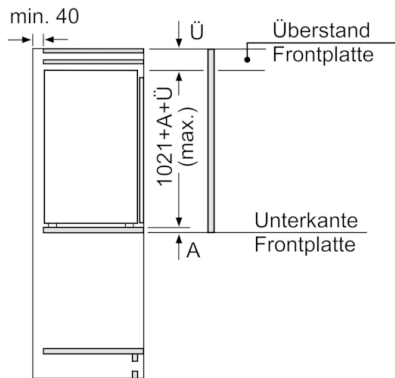

- VitaFresh plus: hält frische Lebensmittel bis zu zweimal länger frisch

Gefrierteil

- 1 Gefrierfach mit Klappe
- Pizza-gerechtes Gefrierfach

Maße

- Gerätemaße (H x B x T): 102.1 cm x 55.8 cm x 54.5 cm
- Nischenmaße (H x B x T): 102.5 cm x 56.0 cm x 55.0 cm

Technische Informationen

- Türanschlag rechts, wechselbar
- Anschlusswert: Anschlusswert: 90 W
- 220 - 240 V

Zubehör

- 3 x Eierablage, 1 x Eiswürfelschale

Sonderzubehör

- EU19_EEK_D: F
- Total Volume EEC EU19: 154 l
- EU19_Volumen Kühlfächer_D: 139 l
- EU19_Volumen Tiefkühlfaecher_D: 15 l
- EU19_Gefriervermögen in 24h_D: 3 kg
- EU19_Energieverbr. Jahr geru_D: 181 kWh/a
- EU19_Klimaklasse_D: SN-ST
- EU19_Schnelleinfrierfunktion_D: ja
- EU19_Luftschallemission_D: 37 dB
- EU19_Lagerzeit bei Störung_D: 10 h

Serie | 6, Einbau-Kühlschrank mit Gefrierfach, 102.5 x 56 cm
KIL32ADF0

Maße in mm

Maße in mm

Maße in mm

Maße in mm
 Empfehlung Spaltmaße für Flachscharnier

F	R	X
16-19	0-3	2,5
20	0-1	3
	2-3	2,5
21	0-1	3
	2-3	2,5
22	0	4
	1	3,5
	2-3	3