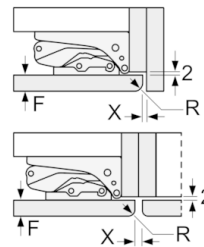

Technische Informationen

- Türanschlag rechts, wechselbar
- Anschlusswert: Anschlusswert: 90 W
- 220 - 240 V

Zubehör

- 3 x Eierablage, 1 x Eiswürfelschale

Sonderzubehör

- EU19_EEK_D: F
- Total Volume EEC EU19: 154 l
- EU19_Volumen Kühlfächer_D: 139 l
- EU19_Volumen Tiefkühlfaecher_D: 15 l
- EU19_Gefriervermögen in 24h_D: 3 kg
- EU19_Energieverbr. Jahr geru_D: 181 kWh/a
- EU19_Klimaklasse_D: SN-ST
- EU19_Schnelleinfrierfunktion_D: ja
- EU19_Luftschallemission_D: 37 dB
- EU19_Lagerzeit bei Störung_D: 10 h

Serie | 6, Einbau-Kühlschrank mit Gefrierfach, 102.5 x 56 cm
KIL32ADF0

Maße in mm

Maße in mm

Maße in mm

Maße in mm
 Empfehlung Spaltmaße für Flachscharnier

F	R	X
16-19	0-3	2,5
20	0-1	3
	2-3	2,5
21	0-1	3
	2-3	2,5
22	0	4
	1	3,5
	2-3	3

Die in der Tabelle empfohlenen Spaltmasse sind einzuhalten, um eine kollisionsfreie Öffnung der Gerätetüre zu gewährleisten und Beschädigungen am Küchenmöbel zu vermeiden.