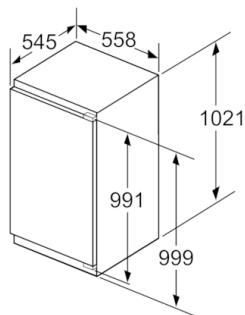

- VitaFresh plus: hält frische Lebensmittel bis zu zweimal länger frisch

Gefrierteil

- 1 Gefrierfach mit Klappe
- Pizza-gerechtes Gefrierfach

Maße

- Gerätemaße (H x B x T): 102.1 cm x 55.8 cm x 54.5 cm
- Nischenmaße (H x B x T): 102.5 cm x 56.0 cm x 55.0 cm

Technische Informationen

- Türanschlag rechts, wechselbar
- Anschlusswert: Anschlusswert: 90 W
- 220 - 240 V

Zubehör

- 3 x Eierablage, 1 x Eiswürfelschale

Sonderzubehör

- EU19_EEK_D: F
- Total Volume EEC EU19: 154 l
- EU19_Volumen Kühlfächer_D: 139 l
- EU19_Volumen Tiefkühlfaecher_D: 15 l
- EU19_Gefriervermögen in 24h_D: 3 kg
- EU19_Energieverbr. Jahr geru_D: 181 kWh/a
- EU19_Klimaklasse_D: SN-ST
- EU19_Schnelleinfrierfunktion_D: ja
- EU19_Luftschallemission_D: 37 dB
- EU19_Lagerzeit bei Störung_D: 10 h

Serie | 6, Einbau-Kühlschrank mit Gefrierfach, 102.5 x 56 cm
KIL32ADF0

Maße in mm

Maße in mm

Maße in mm

Maße in mm
 Empfehlung Spaltmaße für Flachscharnier

F	R	X
16-19	0-3	2,5
20	0-1	3
	2-3	2,5
21	0-1	3
	2-3	2,5
22	0	4
	1	3,5
	2-3	3