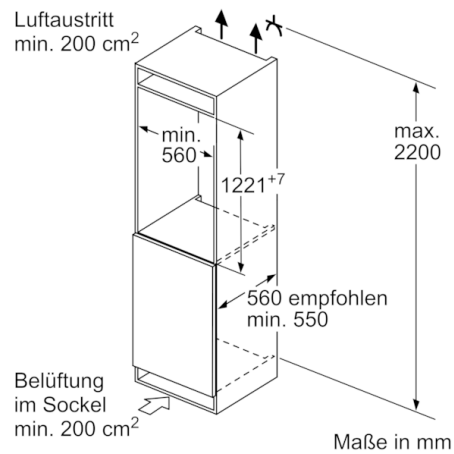

**Gefrierteil**

- 1 Gefrierfach mit Klappe
- Pizza-gerechtes Gefrierfach

**Maße**

- Gerätemaße ( H x B x T): 122.1 cm x 55.8 cm x 54.5 cm
- Nischenmaße (H x B x T): 122.5 cm x 56.0 cm x 55.0 cm

**Technische Informationen**

- Türanschlag rechts, wechselbar
- Anschlusswert: Anschlusswert: 90 W
- 220 - 240 V

**Zubehör**

- 3 x Eierablage, 1 x Eiwürfelschale
- EU19\_EEK\_D: E
- Total Volume EEC EU19: 195 l
- EU19\_Volumen Kühlfächer\_D: 180 l
- EU19\_Volumen Tiefkühlfaecher\_D: 15 l
- EU19\_Gefriervermögen in 24h\_D: 3.6 kg
- EU19\_Energieverbr. Jahr geru\_D: 147 kWh/a
- EU19\_Klimaklasse\_D: SN-ST
- EU19\_Schnelleinfrierfunktion\_D: ja
- EU19\_Luftschallemission\_D: 34 dB
- EU19\_Lagerzeit bei Störung\_D: 10 h

**Serie | 6, Einbau-Kühlschrank mit Gefrierfach, 122.5 x 56 cm**  
**KIL42ADE0**

Maße in mm

Maße in mm

Maße in mm

Maße in mm  
 Empfehlung Spaltmaße für Flachscharnier

F	R	X
16-19	0-3	2,5
20	0-1	3
	2-3	2,5
21	0-1	3
	2-3	2,5
22	0	4
	1	3,5
	2-3	3