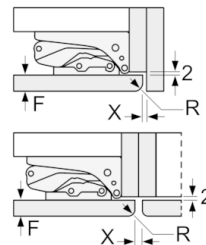

**Serie | 6, Einbau-Kühlschrank mit Gefrierfach, 122.5 x 56 cm**  
**KIL42ADE0**

Maße in mm

Maße in mm

Maße in mm

Maße in mm  
 Empfehlung Spaltmaße für Flachscharnier

F	R	X
16-19	0-3	2,5
20	0-1	3
	2-3	2,5
21	0-1	3
	2-3	2,5
22	0	4
	1	3,5
	2-3	3

Die in der Tabelle empfohlenen Spaltmasse sind einzuhalten, um eine kollisionsfreie Öffnung der Gerätetüre zu gewährleisten und Beschädigungen am Küchenmöbel zu vermeiden.