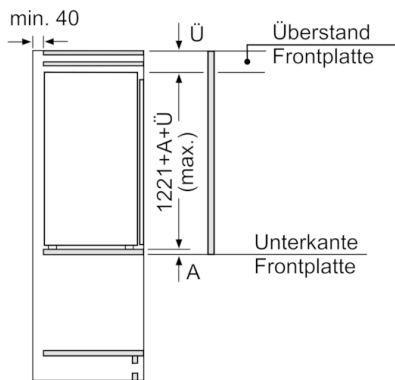

**Gefrierteil**

- 1 Gefrierfach mit Klappe
- Pizza-gerechtes Gefrierfach

**Maße**

- Gerätemaße ( H x B x T): 122.1 cm x 55.8 cm x 54.5 cm
- Nischenmaße (H x B x T): 122.5 cm x 56.0 cm x 55.0 cm

**Technische Informationen**

- Türanschlag rechts, wechselbar
- Anschlusswert: Anschlusswert: 90 W
- 220 - 240 V

**Zubehör**

- 3 x Eierablage, 1 x Eiwürfelschale
- EU19\_EEK\_D: E
- Total Volume EEC EU19: 195 l
- EU19\_Volumen Kühlfächer\_D: 180 l
- EU19\_Volumen Tiefkühlfaecher\_D: 15 l
- EU19\_Gefriervermögen in 24h\_D: 3.6 kg
- EU19\_Energieverbr. Jahr geru\_D: 147 kWh/a
- EU19\_Klimaklasse\_D: SN-ST
- EU19\_Schnelleinfrierfunktion\_D: ja
- EU19\_Luftschallemission\_D: 34 dB
- EU19\_Lagerzeit bei Störung\_D: 10 h

**Serie | 6, Einbau-Kühlschrank mit Gefrierfach, 122.5 x 56 cm**  
**KIL42ADE0**

Maße in mm

Maße in mm

Maße in mm

Maße in mm  
 Empfehlung Spaltmaße für Flachscharnier

F	R	X
16-19	0-3	2,5
20	0-1	3
	2-3	2,5
21	0-1	3
	2-3	2,5
22	0	4
	1	3,5
	2-3	3