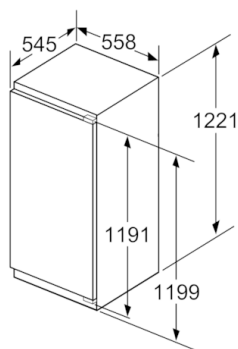

**Gefrierteil**

- 1 Gefrierfach mit Klappe
- Pizza-gerechtes Gefrierfach

**Maße**

- Gerätemaße ( H x B x T): 122.1 cm x 55.8 cm x 54.5 cm
- Nischenmaße (H x B x T): 122.5 cm x 56.0 cm x 55.0 cm

**Technische Informationen**

- Türanschlag rechts, wechselbar
- Anschlusswert: Anschlusswert: 90 W
- 220 - 240 V

**Zubehör**

- 3 x Eierablage, 1 x Eiwürfelschale
- EU19\_EEK\_D: E
- Total Volume EEC EU19: 195 l
- EU19\_Volumen Kühlfächer\_D: 180 l
- EU19\_Volumen Tiefkühlfaecher\_D: 15 l
- EU19\_Gefriervermögen in 24h\_D: 3.6 kg
- EU19\_Energieverbr. Jahr geru\_D: 147 kWh/a
- EU19\_Klimaklasse\_D: SN-ST
- EU19\_Schnelleinfrierfunktion\_D: ja
- EU19\_Luftschallemission\_D: 34 dB
- EU19\_Lagerzeit bei Störung\_D: 10 h

**Serie | 6, Einbau-Kühlschrank mit Gefrierfach, 122.5 x 56 cm**  
**KIL42ADE0**

Maße in mm

Maße in mm

Maße in mm

Maße in mm  
 Empfehlung Spaltmaße für Flachscharnier

F	R	X
16-19	0-3	2,5
20	0-1	3
	2-3	2,5
21	0-1	3
	2-3	2,5
22	0	4
	1	3,5
	2-3	3