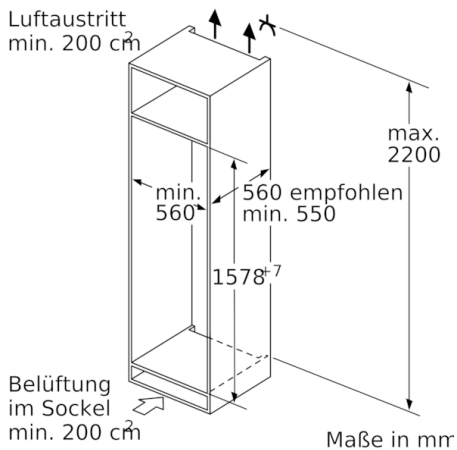

Gefrierteil

- 1 Gefrierfach mit Klappe
- Pizza-gerechtes Gefrierfach

Maße

- Gerätemaße (H x B x T): 157.7 cm x 55.8 cm x 54.5 cm
- Nischenmaße (H x B x T): 158.0 cm x 56.0 cm x 55.0 cm

Technische Informationen

- Türanschlag rechts, wechselbar
- Anschlusswert: Anschlusswert: 90 W
- 220 - 240 V

Zubehör

- 3 x Eierablage, 1 x Eiwürfelschale
- Flaschenkamm
- EU19_EEK_D: E
- Total Volume EEC EU19: 248 l
- EU19_Volumen Kühlfächer_D: 214 l
- EU19_Volumen Tiefkühlfaecher_D: 34 l
- EU19_Gefriervermögen in 24h_D: 4.6 kg
- EU19_Energieverbr. Jahr geru_D: 174 kWh/a
- EU19_Klimaklasse_D: SN-ST
- EU19_Schnelleinfrierfunktion_D: ja
- EU19_Luftschallemission_D: 36 dB
- EU19_Lagerzeit bei Störung_D: 16 h

Serie | 6, Einbau-Kühlschrank mit Gefrierfach, 158 x 56 cm KIL72AFE0

Maximal zulässiges Gewicht der Möbelfronten

Montierte Möbeltüren, die das zulässige Gewicht überschreiten, können zu Beschädigungen und zu Funktionsbeeinträchtigung am Scharnier führen.

T: Gerätetürhöhe inklusive Scharniere in mm:	ungedämpftes Scharnier, Tür in kg:	gedämpftes Scharnier, Tür in kg:
1500-1750	22	22

Maße in mm

Maße in mm

Maße in mm

Maße in mm

Empfehlung Spaltmaße für Flachscharnier