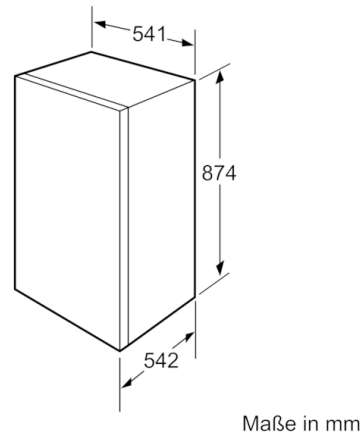

### **Maße**

- Nischenmaße (H x B x T): 88.0 cm x 56.0 cm x 55.0 cm
- Gerätemaße ( H x B x T): 87.4 cm x 54.1 cm x 54.2 cm

## Serie | 2, Einbau-Kühlschrank, 88 x 56 cm KIR18NFF0

Maße in mm  
Empfehlung Spaltmaße für Flachscharnier

F	R	X
16-19	0-3	2,5
20	0-1	3
	2-3	2,5
21	0-1	3
	2-3	2,5
22	0	4
	1	3,5
	2-3	3

Die in der Tabelle empfohlenen Spaltmasse sind einzuhalten, um eine kollisionsfreie Öffnung der Gerätetüre zu gewährleisten und Beschädigungen am Küchenmöbel zu vermeiden.