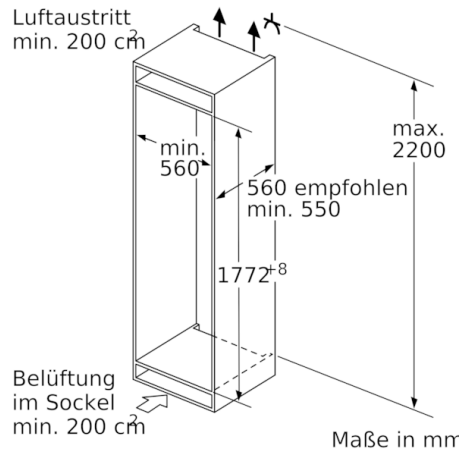

Maße

- Gerätemaße (H x B x T): 177.2 cm x 55.8 cm x 54.5 cm
- Nischenmaße (H x B x T): 177.5 cm x 56.0 cm x 55.0 cm

Technische Informationen

- Türanschlag rechts, wechselbar
- Anschlusswert: Anschlusswert: 90 W
- 220 - 240 V

Zubehör

- 2 x Eierablage
- Flaschenkamm
- EU19_EEK_D: E
- Total Volume EEC EU19: 319 l
- EU19_Volumen Kühlfächer_D: 319 l
- EU19_Volumen Tiefkühlfaecher_D: 0 l
- EU19_Energieverbr. Jahr geru_D: 115 kWh/a
- EU19_Klimaklasse_D: SN-ST
- EU19_Schnelleinfrierfunktion_D: nein
- EU19_Luftschallemission_D: 37 dB

Serie | 6, Einbau-Kühlschrank, 177.5 x 56 cm KIR81AFE0

Maße in mm

Maße in mm

Maße in mm

Maximal zulässiges Gewicht der Möbelfronten

Montierte Möbeltüren, die das zulässige Gewicht überschreiten, können zu Beschädigungen und zu Funktionsbeeinträchtigung am Scharnier führen.