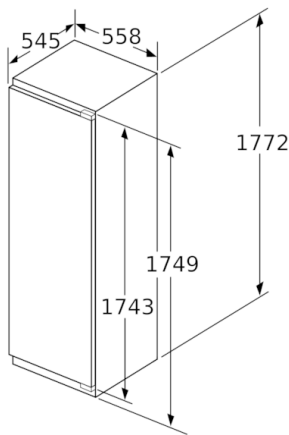

Maße

- Gerätemaße (H x B x T): 177.2 cm x 55.8 cm x 54.5 cm
- Nischenmaße (H x B x T): 177.5 cm x 56.0 cm x 55.0 cm

Technische Informationen

- Türanschlag rechts, wechselbar
- Anschlusswert: Anschlusswert: 90 W
- 220 - 240 V

Serie | 6, Einbau-Kühlschrank, 177.5 x 56 cm KIR81AFE0

Maße in mm

Maße in mm

Maße in mm

Maximal zulässiges Gewicht der Möbelfronten

Montierte Möbeltüren, die das zulässige Gewicht überschreiten, können zu Beschädigungen und zu Funktionsbeeinträchtigung am Scharnier führen.

T: Gerätürhöhe inklusive Scharniere in mm:	ungedämpftes Scharnier, Tür in kg:	gedämpftes Scharnier, Tür in kg:
1500-1750	22	22

Maße in mm

Empfehlung Spaltmaße für Flachscharnier

F	R	X
16-19	0-3	2,5
20	0-1	3
	2-3	2,5
21	0-1	3
	2-3	2,5
22	0	4
	1	3,5
	2-3	3