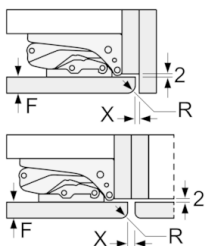

Maße

- Gerätemaße (H x B x T): 177.2 cm x 55.8 cm x 54.5 cm
- Nischenmaße (H x B x T): 177.5 cm x 56.0 cm x 55.0 cm

Technische Informationen

- Türanschlag rechts, wechselbar
- Anschlusswert: Anschlusswert: 90 W
- 220 - 240 V

Serie | 6, Einbau-Kühlschrank, 177.5 x 56 cm KIR81AFE0

Maße in mm

Maße in mm

Maße in mm

Maximal zulässiges Gewicht der Möbelfronten

Montierte Möbeltüren, die das zulässige Gewicht überschreiten, können zu Beschädigungen und zu Funktionsbeeinträchtigung am Scharnier führen.

T: Gerätürhöhe inklusive Scharniere in mm:	ungedämpftes Scharnier, Tür in kg:	gedämpftes Scharnier, Tür in kg:
1500-1750	22	22

Maße in mm

Empfehlung Spaltmaße für Flachscharnier

F	R	X
16-19	0-3	2,5
20	0-1	3
	2-3	2,5
21	0-1	3
	2-3	2,5
22	0	4
	1	3,5
	2-3	3