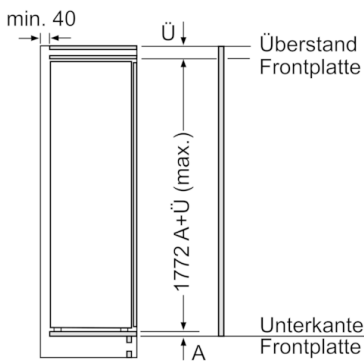

Maße

- Gerätemaße (H x B x T): 177.2 cm x 55.8 cm x 54.5 cm
- Nischenmaße (H x B x T): 177.5 cm x 56.0 cm x 55.0 cm

Technische Informationen

- Türanschlag rechts, wechselbar
- Anschlusswert: Anschlusswert: 90 W
- 220 - 240 V

Serie | 6, Einbau-Kühlschrank, 177.5 x 56 cm KIR81AFE0

Maße in mm

Maße in mm

Maße in mm

Maximal zulässiges Gewicht der Möbelfronten

Montierte Möbeltüren, die das zulässige Gewicht überschreiten, können zu Beschädigungen und zu Funktionsbeeinträchtigung am Scharnier führen.