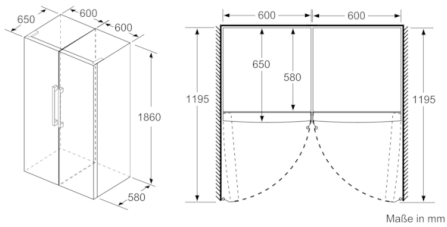

Serie | 6, Freistehender Kühlschrank, 186 x 60 cm, inox-antifingerprint KSV36AIDP

	a	b	c	d	e	f
KSW36, GSD36	187					
KSV36, KSF36, GSN36, GSV36	186					
KSV33, GSN33, GSV33	176	60	65	58	60	119,5
KSV29, GSN29, GSV29	161					
GSV24	146					
GSN51	161					
GSN54	176	70	78	70	70	142
GSN58	191					

a Höhe
b Breite
c Tiefe bei geschlossener Tür ohne Griff und ohne Abstandteil
d Tiefe des Schrankes ohne Abstandteil
e Breite bei geöffneter Tür ohne Griff
f Tiefe bei geöffneter Tür ohne Griff und ohne Abstandteil

Maße in cm