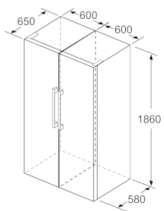

Frischhaltesystem

- VitaFresh: hält frische Lebensmittel länger frisch

Maße

- Gerätemaße (H x B x T): 186.0 cm x 60.0 cm x 65.0 cm

Technische Informationen

- Türanschlag links, wechselbar
- Höhenverstellbare Füße vorne, Rollen hinten
- Türöffnungswinkel 90°
- Transportgriffe
- 220 - 240 V

Serie | 4, Freistehender Kühlschrank, 186 x 60 cm, inox-look KSV36VLDP

	a	b	c	d	e	f
KSW36, GSD36	187					
KSV36, KSF36, GSN36, GSV36	186					
KSV33, GSN33, GSV33	176	60	65	58	60	119.5
KSV29, GSN29, GSV29	161					
GSV24	146					
GSN51	161					
GSN54	176	70	78	70	70	142
GSN58	191					

- a Höhe
b Breite
c Tiefe bei geschlossener Tür ohne Griff und ohne Abstandteil
d Tiefe des Schanks ohne Abstandteil
e Breite bei geöffneter Tür ohne Griff
f Tiefe bei geöffneter Tür ohne Griff und ohne Abstandteil

Maße in cm

Maße in mm

Maße in mm