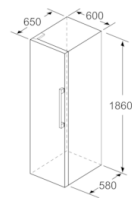

Serie | 4, Freistehender Kühlschrank, 186 x 60 cm, inox-look KSV36VLDP

	a	b	c	d	e	f
KSW36, GSD36	187					
KSV36, KSF36, GSN36, GSV36	186					
KSV33, GSN33, GSV33	176	60	65	58	60	119.5
KSV29, GSN29, GSV29	161					
GSV24	146					
GSN51	161					
GSN54	176	70	78	70	70	142
GSN58	191					

1. a Höhe
   b Breite
   c Tiefe bei geschlossener Tür ohne Griff und ohne Abstandteil
   d Tiefe des Schanks ohne Abstandteil
   e Breite bei geöffneter Tür ohne Griff
   f Tiefe bei geöffneter Tür ohne Griff und ohne Abstandteil

Maße in cm

Maße in mm