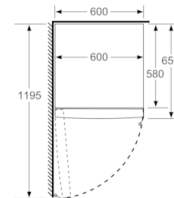

Frischhaltesystem

- VitaFresh: hält frische Lebensmittel länger frisch

Maße

- Gerätemaße (H x B x T): 186.0 cm x 60.0 cm x 65.0 cm

Technische Informationen

- Türanschlag links, wechselbar
- Höhenverstellbare Füße vorne, Rollen hinten
- Türöffnungswinkel 90°
- Transportgriffe
- 220 - 240 V

Serie | 4, Freistehender Kühlschrank, 186 x 60 cm, inox-look KSV36VLDP

	a	b	c	d	e	f
KSW36, GSD36	187					
KSV36, KSF36, GSN36, GSV36	186					
KSV33, GSN33, GSV33	176	60	65	58	60	119.5
KSV29, GSN29, GSV29	161					
GSV24	146					
GSN51	161					
GSN54	176	70	78	70	70	142
GSN58	191					

- a Höhe
b Breite
c Tiefe bei geschlossener Tür ohne Griff und ohne Abstandteil
d Tiefe des Schanks ohne Abstandteil
e Breite bei geöffneter Tür ohne Griff
f Tiefe bei geöffneter Tür ohne Griff und ohne Abstandteil

Maße in cm

Maße in mm

Maße in mm