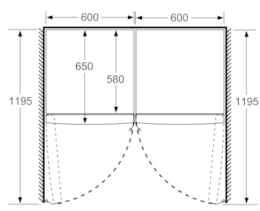

Frischhaltesystem

- VitaFresh: hält frische Lebensmittel länger frisch

Maße

- Gerätemaße (H x B x T): 186.0 cm x 60.0 cm x 65.0 cm

Technische Informationen

- Türanschlag links, wechselbar
- Höhenverstellbare Füße vorne, Rollen hinten
- Türöffnungswinkel 90°
- Transportgriffe
- 220 - 240 V

Serie | 4, Freistehender Kühlschrank, 186 x 60 cm, inox-look KSV36VLDP

	a	b	c	d	e	f
KSW36, GSD36	187					
KSV36, KSF36, GSN36, GSV36	186					
KSV33, GSN33, GSV33	176	60	65	58	60	119.5
KSV29, GSN29, GSV29	161					
GSV24	146					
GSN51	161					
GSN54	176	70	78	70	70	142
GSN58	191					

- a Höhe
b Breite
c Tiefe bei geschlossener Tür ohne Griff und ohne Abstandteil
d Tiefe des Schanks ohne Abstandteil
e Breite bei geöffneter Tür ohne Griff
f Tiefe bei geöffneter Tür ohne Griff und ohne Abstandteil

Maße in cm

Maße in mm

Maße in mm