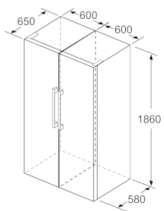

Serie | 4, Freistehender Kühlschrank, 186 x 60 cm, inox-look KSV36VLEP

	a	b	c	d	e	f
KSW36, GSD36	187					
KSV36, KSF36, GSN36, GSV36	186					
KSV33, GSN33, GSV33	176	60	65	58	60	119.5
KSV29, GSN29, GSV29	161					
GSV24	146					
GSN51	161					
GSN54	176	70	78	70	70	142
GSN58	191					

Maße in cm

Maße in mm

Maße in mm