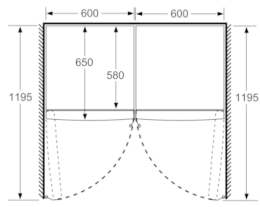

Serie | 4, Freistehender Kühlschrank, 186 x 60 cm, inox-look KSV36VLEP

	a	b	c	d	e	f
KSW36, GSD36	187					
KSV36, KSF36, GSN36, GSV36	186					
KSV33, GSN33, GSV33	176	60	65	58	60	119.5
KSV29, GSN29, GSV29	161					
GSV24	146					
GSN51	161					
GSN54	176	70	78	70	70	142
GSN58	191					

Maße in cm

Maße in mm

Maße in mm