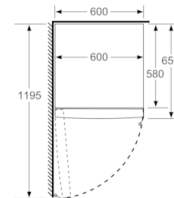

Serie | 4, Freistehender Kühlschrank, 186 x 60 cm, inox-look KSV36VLEP

	a	b	c	d	e	f
KSW36, GSD36	187					
KSV36, KSF36, GSN36, GSV36	186					
KSV33, GSN33, GSV33	176	60	65	58	60	119.5
KSV29, GSN29, GSV29	161					
GSV24	146					
GSN51	161					
GSN54	176	70	78	70	70	142
GSN58	191					

Maße in cm

Maße in mm