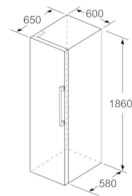

Serie | 4, Freistehender Kühlschrank, 186 x 60 cm, inox-look KSV36VLEP

	a	b	c	d	e	f
KSW36, GSD36	187					
KSV36, KSF36, GSN36, GSV36	186					
KSV33, GSN33, GSV33	176	60	65	58	60	119.5
KSV29, GSN29, GSV29	161					
GSV24	146					
GSN51	161					
GSN54	176	70	78	70	70	142
GSN58	191					

Maße in cm

Maße in mm