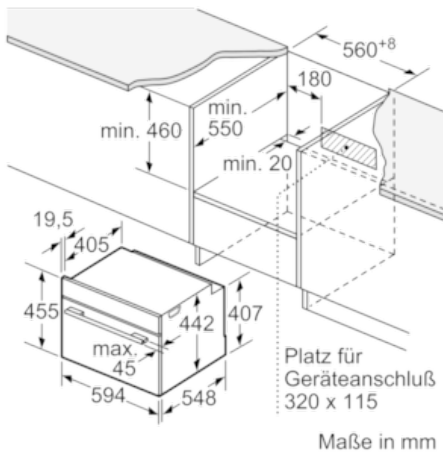

Serie | 8 Mikrowellengeräte

CMG633BS1 Edelstahl Kompaktbackofen mit Mikrowelle