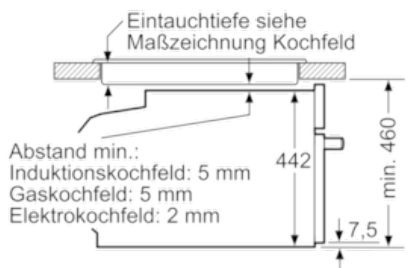

Einbau mit einem Kochfeld.