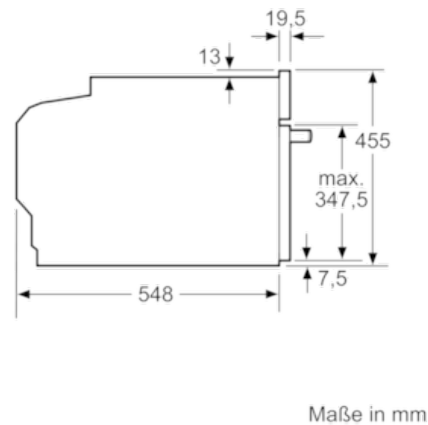

Serie | 8 Mikrowellengeräte

CMG633BS1 Edelstahl Kompaktbackofen mit Mikrowelle