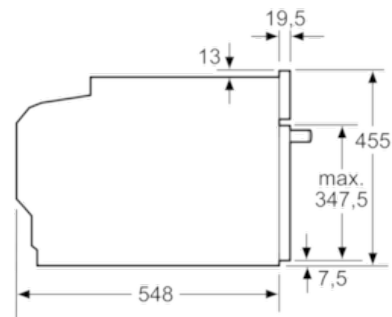

Serie | 8 Mikrowellengeräte

CMG636BS2 Edelstahl Kompaktbackofen mit Mikrowelle

Maße in mm

Einbau mit einem Kochfeld.

Maße in mm

Wird das Kompaktgerät unter einem Kochfeld eingebaut, muss folgende Arbeitsplattenstärke (ggf. inkl. Unterkonstruktion) beachtet werden.

Kochfeld-Typ	min. Arbeitsplattenstärke	
	aufgesetzt	flächenbündig
Induktionskochfeld	42 mm	43 mm
Vollflächen-Induktionskochfeld	52 mm	53 mm
Gaskochfeld	32 mm	43 mm
Elektrokochfeld	32 mm	35 mm