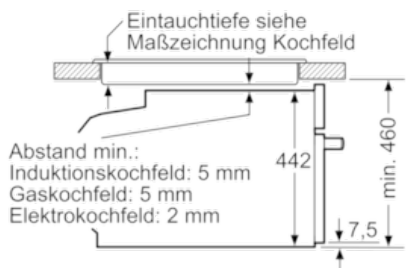

**Technische Daten**

Art des Mikrowellengerätes :	Kombinationsbetrieb mit Mikrowelle
Steuerung :	elektronisch
Frontfarbe :	Edelstahl
Abmessungen des Gerätes (mm) :	455 x 594 x 548
Abmessungen des Garraumes (mm) :	237.0 x 480 x 392.0
Länge Anschlusskabel (cm) :	150
Nettogewicht (kg) :	35,4
Bruttogewicht (kg) :	38,0
EAN-Nummer :	4242002807430
Max. Mikrowellenleistung (W) :	900
Anschlusswert (W) :	3600
Absicherung (A) :	16
Spannung (V) :	220-240
Frequenz (Hz) :	60; 50
Steckerart :	Schuko-/Gardy.m.Erdung

#### Technische Info:

- Gerätemaße (HxBxT): 455 x 594 x 548 mm
- Nischenmaße (HxBxT): 455 mm x 560 mm x 550 mm
- Länge Netzkabel: 150 cm
- Gesamtanschlusswert Elektro: 3.6 kW
- „Maße und Einbauhinweise zu diesem Gerät gemäß technischer Zeichnung beachten“

### CMG636BS2 Edelstahl Kompaktbackofen mit Mikrowelle

Maße in mm

Maße in mm

Einbau mit einem Kochfeld.

Maße in mm

Wird das Kompaktgerät unter einem Kochfeld eingebaut, muss folgende Arbeitsplattenstärke (ggf. inkl. Unterkonstruktion) beachtet werden.

Kochfeld-Typ	min. Arbeitsplattenstärke	
	aufgesetzt	flächenbündig
Induktionskochfeld	42 mm	43 mm
Vollflächen-Induktionskochfeld	52 mm	53 mm
Gaskochfeld	32 mm	43 mm
Elektrokochfeld	32 mm	35 mm

Maße in mm