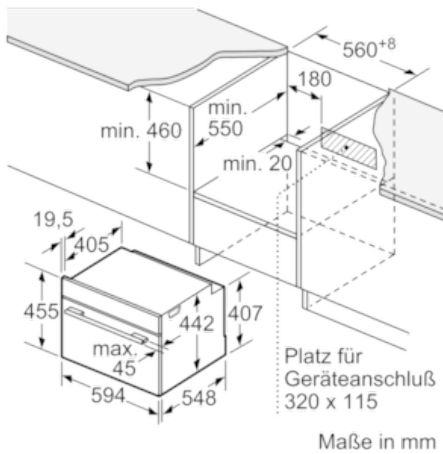

Serie | 8 Mikrowellengeräte

CMG636BS2 Edelstahl Kompaktbackofen mit Mikrowelle

Maße in mm