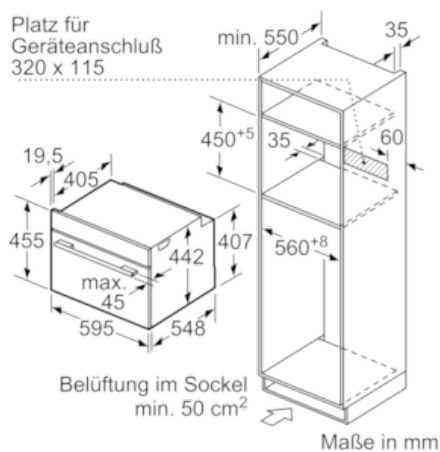

#### Technische Info:

- Gerätemaße (HxBxT): 455 x 594 x 548 mm
- Nischenmaße (HxBxT): 455 mm x 560 mm x 550 mm
- Länge Netzkabel: 150 cm
- Gesamtanschlusswert Elektro: 3.6 kW
- „Maße und Einbauhinweise zu diesem Gerät gemäß technischer Zeichnung beachten“

### CMG636BS2 Edelstahl Kompaktbackofen mit Mikrowelle

Maße in mm

Maße in mm

Einbau mit einem Kochfeld.

Maße in mm

Wird das Kompaktgerät unter einem Kochfeld eingebaut, muss folgende Arbeitsplattenstärke (ggf. inkl. Unterkonstruktion) beachtet werden.

Kochfeld-Typ	min. Arbeitsplattenstärke	
	aufgesetzt	flächenbündig
Induktionskochfeld	42 mm	43 mm
Vollflächen-Induktionskochfeld	52 mm	53 mm
Gaskochfeld	32 mm	43 mm
Elektrokochfeld	32 mm	35 mm

Maße in mm