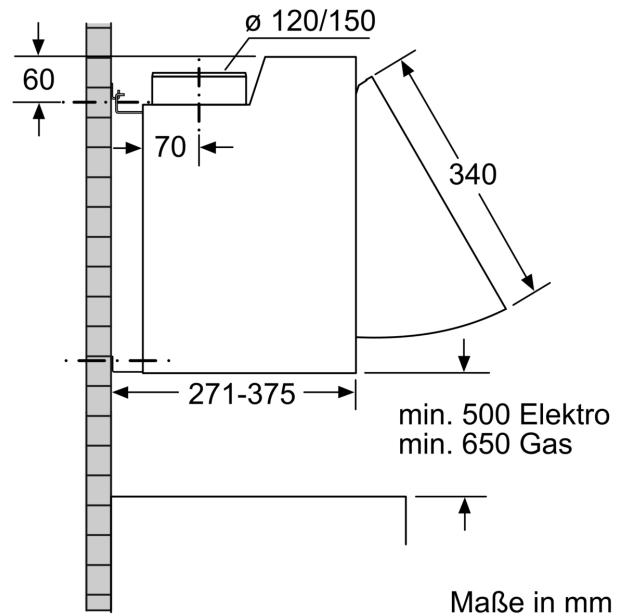

### **Technische Informationen**

- Zur Montage zwischen Hängeschränken

### **Maße**

- Abluftstutzen Ø 150 mm, 120 mm mit Rückstauklappe
- Gesamtanschlusswert: 256 W

\* Gemäß EU-Regulierung Nr. 65/2014

**Serie 2, Zwischenbauhaube, 60 cm,  
Silber  
DEM66AC00**

Maße in mm

Maße in mm