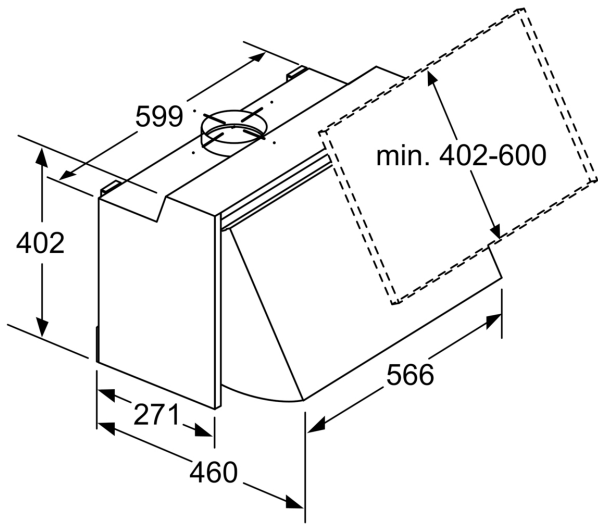

### **Technische Informationen**

- Zur Montage zwischen Hängeschränken

### **Maße**

- Abluftstutzen Ø 150 mm, 120 mm mit Rückstauklappe
- Gesamtanschlusswert: 256 W

\* Gemäß EU-Regulierung Nr. 65/2014

**Serie 2, Zwischenbauhaube, 60 cm,  
Silber  
DEM66AC00**

Maße in mm

Maße in mm