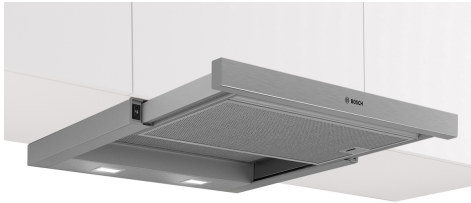

**Serie 2, Flachschriftmaube, 60 cm,
Silber, metallisch
DFM064W54**

- DSZ4682 Griffleiste Weiss
- DSZ4686 Griffleiste schwarz
- DWZ11T1B4 Clean Air Standard Geruchsfilter(Ersatz)
- DWZ11T114 Clean Air Standard Umluftset
- HEZG9AS00S Adapter

**Flachschriftmauben: kaum sichtbar in
einem Oberschrank integriert sorgen sie
für ein klares Küchendesign**

- **LED-Beleuchtung:** Die energiesparende Beleuchtung sorgt für eine gute und helle Ausleuchtung des Kochfeldes.
- **Metallfettfilter:** sorgt für ein stets frisches Raumklima zum Wohlfühlen vor, während und nach dem Kochen.

Serie 2, Flachschriftmaube, 60 cm, Silber, metallisch DFM064W54

* Gemäß EU-Regulierung Nr. 65/2014

Flachschriftmauben: kaum sichtbar in einem Oberschrank integriert sorgen sie für ein klares Küchendesign

Komfort

- Automatisches Ein- und Ausschalten bei Betätigung des Teleskopauszuges
- Wippenschalter
- 3 Leistungsstufen

Ausstattung

- Gleichmäßige, helle Beleuchtung mit 2 x 1,5 W LED-Modul
- Farbtemperatur: 3500 K
- Beleuchtungsstärke: 131 lux
- Kassette mit Alurahmen
- Metallfettfilter, spülmaschineneeignet