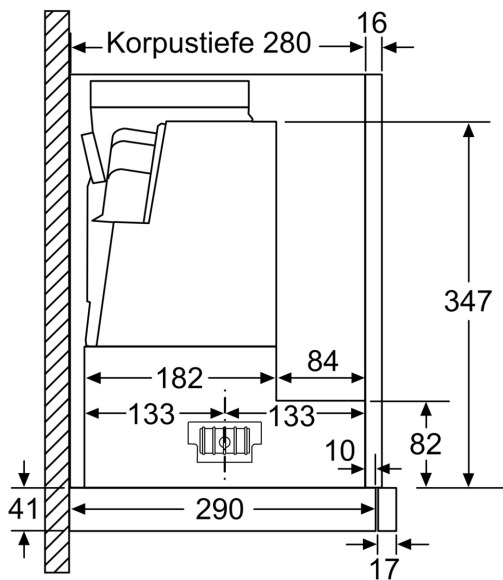

Planungs- und Installationsinformation

- Schnellmontagebefestigung
- Gerätemaße (HxBxT): 426 x 598 x 290 mm
- Einbaumaße (HxBxT): 385 x 524 x 290 mm
- Abluftstutzen Ø 150 mm (Ø 120 mm beiliegend)
- Lieferung mit Rückstauklappe
- Länge Anschlusskabel: 1.75 m mit Stecker
- Griffleiste als Sonderzubehör erhältlich

* Gemäß EU-Regulierung Nr. 65/2014

**Serie 4, Flachschirmhaube, 60 cm,
Silber, metallisch
DFR067A52**

Tiefenanpassung des Filterauszuges bis 29 mm möglich
Maße in mm

Maße in mm

Maße in mm

Maße in mm

Maße in mm