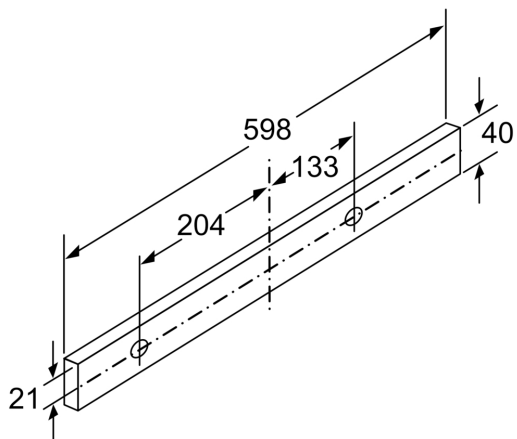

Planungs- und Installationsinformation

- Schnellmontagebefestigung
- Gerätemaße (HxBxT): 426 x 598 x 290 mm
- Einbaumaße (HxBxT): 385 x 524 x 290 mm
- Abluftstutzen Ø 150 mm (Ø 120 mm beiliegend)
- Lieferung mit Rückstauklappe
- Länge Anschlusskabel: 1.75 m mit Stecker
- Griffleiste als Sonderzubehör erhältlich

* Gemäß EU-Regulierung Nr. 65/2014

**Serie 4, Flachschirmhaube, 60 cm,
Silber, metallisch
DFR067A52**

Tiefenanpassung des Filterauszuges bis 29 mm möglich
Maße in mm

Maße in mm

Maße in mm

Maße in mm

Maße in mm