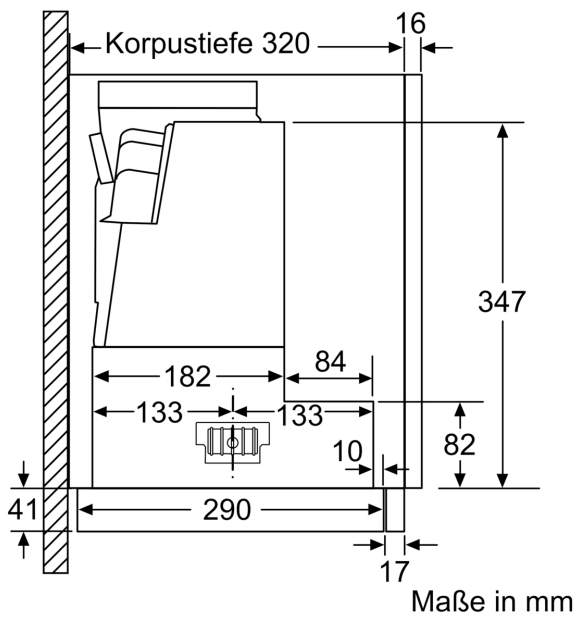

Technische Daten

Bauart:	Flachschirmhaube
Länge Anschlusskabel:	175.0 cm
Nischenmaße für Installation mm (HxBxT):	385mm x 524.0mm x 290mm mm
Gerätehöhe:	426 mm
Mindestabstand zur Kochstelle Elektro:	430 mm
Mindestabstand zur Kochstelle Gas:	650 mm
Nettogewicht:	10.1 kg
Steuerung:	elektronisch
Anzahl der Leistungsstufen:	3 Lüfterstufen und 1 Intensivstufe
Lüfterleistung bei höchster Normalstufe Abluft:	399 m³/h
Lüfterleistung bei Intensivstufe Umluft:	628 m³/h
Lüfterleistung bei höchster Normalstufe Umluft:	358 m³/h
Lüfterleistung bei Intensivstufe Abluft:	728 m³/h
Max. Luftmenge:	399 m³/h
Anzahl der Lampen (Stck):	2
Schallleistung:	53 dB(A) re 1pW
Durchmesser des Abluftstutzens:	120 / 150 mm
Material des Fettfilters:	Edelstahl waschbar
EAN-Nummer:	4242005232017
Anschlusswert:	144 W
Absicherung:	10 A
Spannung:	220-240 V
Frequenz:	50; 60 Hz
Steckerart:	Schuko-/Gardy mit Erdung
Gerätetyp:	Eingebaut

Planungs- und Installationsinformation

- Schnellmontagebefestigung
- Gerätemaße (HxBxT): 426 x 598 x 290 mm
- Einbaumaße (HxBxT): 385 x 524 x 290 mm
- Abluftstutzen Ø 150 mm (Ø 120 mm beiliegend)
- Lieferung mit Rückstauklappe
- Länge Anschlusskabel: 1.75 m mit Stecker
- Griffleiste als Sonderzubehör erhältlich

* Gemäß EU-Regulierung Nr. 65/2014

**Serie 4, Flachschirmhaube, 60 cm,
Silber, metallisch
DFR067A52**

Tiefenanpassung des Filterauszuges bis 29 mm möglich
Maße in mm

Maße in mm

Maße in mm

Maße in mm

Maße in mm