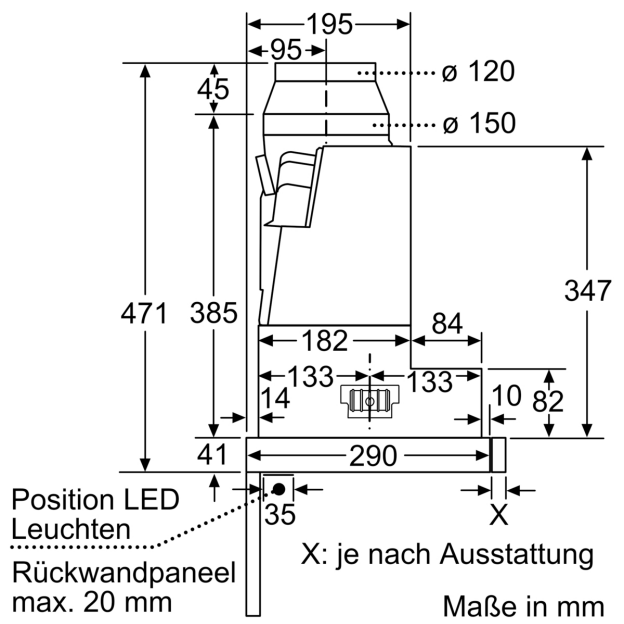

Planungs- und Installationsinformation

- Schnellmontagebefestigung
- Gerätemaße (HxBxT): 426 x 598 x 290 mm
- Einbaumaße (HxBxT): 385 x 524 x 290 mm
- Abluftstutzen Ø 150 mm (Ø 120 mm beiliegend)
- Lieferung mit Rückstauklappe
- Länge Anschlusskabel: 1.75 m mit Stecker
- Griffleiste als Sonderzubehör erhältlich

* Gemäß EU-Regulierung Nr. 65/2014

**Serie 4, Flachschirmhaube, 60 cm,
Silber, metallisch
DFR067A52**

Tiefenanpassung des Filterauszuges bis 29 mm möglich
Maße in mm

Maße in mm

Maße in mm

Maße in mm

Maße in mm