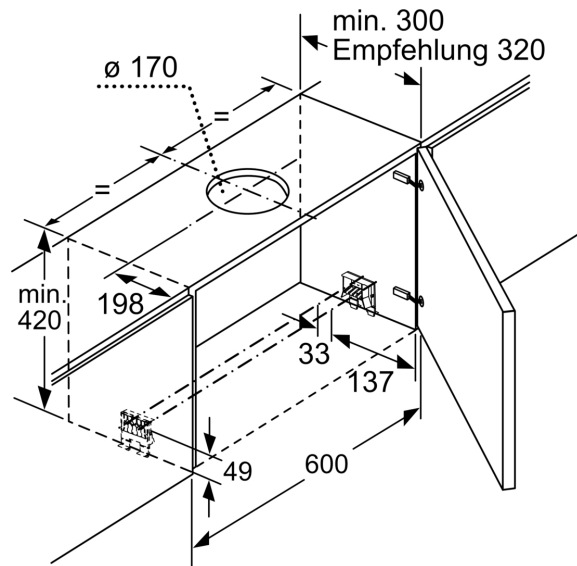

Planungs- und Installationsinformation

- Schnellmontagebefestigung
- Gerätemaße (HxBxT): 426 x 598 x 290 mm
- Einbaumaße (HxBxT): 385 x 524 x 290 mm
- Abluftstutzen Ø 150 mm (Ø 120 mm beiliegend)
- Lieferung mit Rückstauklappe
- Länge Anschlusskabel: 1.75 m mit Stecker
- Griffleiste als Sonderzubehör erhältlich

* Gemäß EU-Regulierung Nr. 65/2014

**Serie 4, Flachschirmhaube, 60 cm,
Silber, metallisch
DFR067A52**

Tiefenanpassung des Filterauszuges bis 29 mm möglich
Maße in mm

Maße in mm

Maße in mm

Maße in mm

Maße in mm