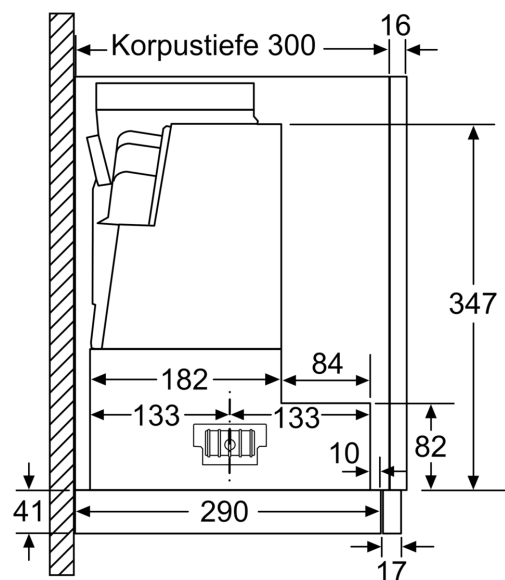

Technische Daten

Bauart:	Flachschirmhaube
Länge Anschlusskabel:	175.0 cm
Nischenmaße für Installation mm (HxBxT):	385mm x 524.0mm x 290mm mm
Gerätehöhe:	426 mm
Mindestabstand zur Kochstelle Elektro:	430 mm
Mindestabstand zur Kochstelle Gas:	650 mm
Nettogewicht:	10.1 kg
Steuerung:	elektronisch
Anzahl der Leistungsstufen:	3 Lüfterstufen und 1 Intensivstufe
Lüfterleistung bei höchster Normalstufe Abluft:	399 m³/h
Lüfterleistung bei Intensivstufe Umluft:	628 m³/h
Lüfterleistung bei höchster Normalstufe Umluft:	358 m³/h
Lüfterleistung bei Intensivstufe Abluft:	728 m³/h
Max. Luftmenge:	399 m³/h
Anzahl der Lampen (Stck):	2
Schallleistung:	53 dB(A) re 1pW
Durchmesser des Abluftstutzens:	120 / 150 mm
Material des Fettfilters:	Edelstahl waschbar
EAN-Nummer:	4242005232017
Anschlusswert:	144 W
Absicherung:	10 A
Spannung:	220-240 V
Frequenz:	50; 60 Hz
Steckerart:	Schuko-/Gardy mit Erdung
Gerätetyp:	Eingebaut

Planungs- und Installationsinformation

- Schnellmontagebefestigung
- Gerätemaße (HxBxT): 426 x 598 x 290 mm
- Einbaumaße (HxBxT): 385 x 524 x 290 mm
- Abluftstutzen Ø 150 mm (Ø 120 mm beiliegend)
- Lieferung mit Rückstauklappe
- Länge Anschlusskabel: 1.75 m mit Stecker
- Griffleiste als Sonderzubehör erhältlich

* Gemäß EU-Regulierung Nr. 65/2014

**Serie 4, Flachschirmhaube, 60 cm,
Silber, metallisch
DFR067A52**

Tiefenanpassung des Filterauszuges bis 29 mm möglich
Maße in mm

Maße in mm

Maße in mm

Maße in mm

Maße in mm