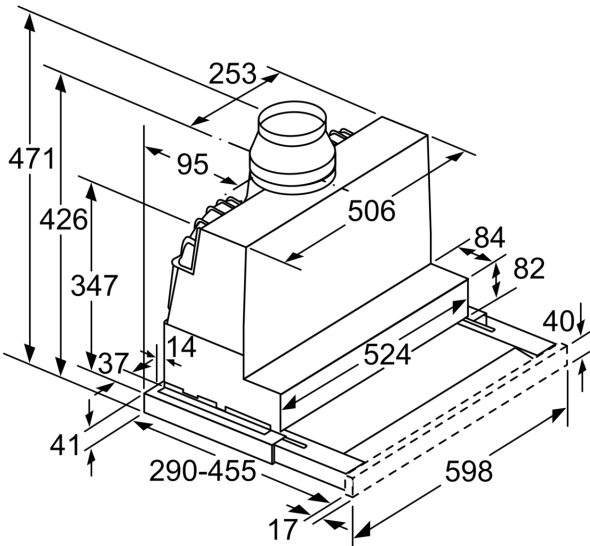

Planungs- und Installationsinformation

- Schnellmontagebefestigung
- Gerätemaße (HxBxT): 426 x 598 x 290 mm
- Einbaumaße (HxBxT): 385 x 524 x 290 mm
- Abluftstutzen Ø 150 mm (Ø 120 mm beiliegend)
- Lieferung mit Rückstauklappe
- Länge Anschlusskabel: 1.75 m mit Stecker
- Griffleiste als Sonderzubehör erhältlich

* Gemäß EU-Regulierung Nr. 65/2014

**Serie 4, Flachschirmhaube, 60 cm,
Silber, metallisch
DFR067A52**

Tiefenanpassung des Filterauszuges bis 29 mm möglich
Maße in mm

Maße in mm

Maße in mm

Maße in mm

Maße in mm