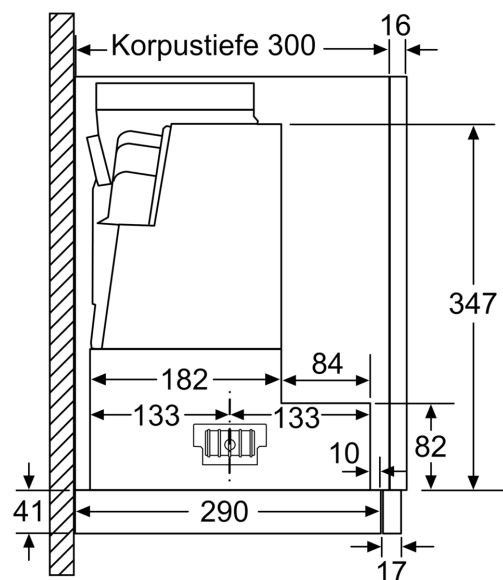

Planungs- und Installationsinformation

- Schnellmontagebefestigung
- GeràtemaÙe (HxBxT): 426 x 598 x 290 mm
- EinbaumaÙe (HxBxT): 385 x 524 x 290 mm
- Abluftstutzen Ø 150 mm (Ø 120 mm beiliegend)
- Lieferung mit Rùckstauklappe
- Lànge Anschlusskabel: 1.75 m mit Stecker
- Griffleiste als Sonderzubehùr erhàltlich

* GemàÙ EU-Regulierung Nr. 65/2014

**Serie 4, Flachschirmhaube, 60 cm,
Silber, metallisch
DFR067A52**

Tiefenanpassung des Filterauszuges bis 29 mm möglich
Maße in mm

Maße in mm

Maße in mm

Maße in mm

Maße in mm