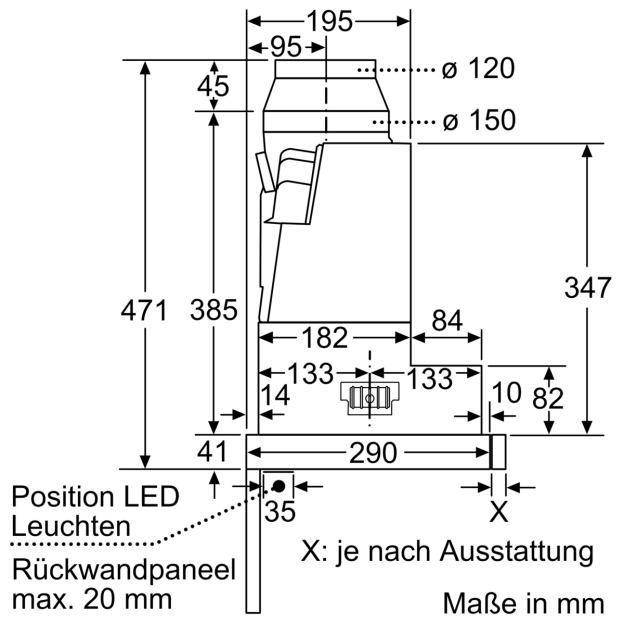

Planungs- und Installationsinformation

- Schnellmontagebefestigung
- GeràtemaÙe (HxBxT): 426 x 598 x 290 mm
- EinbaumaÙe (HxBxT): 385 x 524 x 290 mm
- Abluftstutzen Ø 150 mm (Ø 120 mm beiliegend)
- Lieferung mit Rùckstauklappe
- Lànge Anschlusskabel: 1.75 m mit Stecker
- Griffleiste als Sonderzubehùr erhàltlich

* GemàÙ EU-Regulierung Nr. 65/2014

**Serie 4, Flachschirmhaube, 60 cm,
Silber, metallisch
DFR067A52**

Tiefenanpassung des Filterauszuges bis 29 mm möglich
Maße in mm

Maße in mm

Maße in mm

Maße in mm

Maße in mm