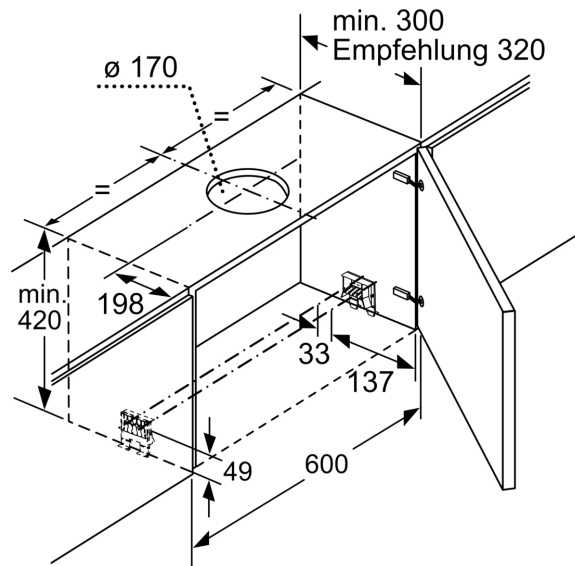

Planungs- und Installationsinformation

- Schnellmontagebefestigung
- GeràtemaÙe (HxBxT): 426 x 598 x 290 mm
- EinbaumaÙe (HxBxT): 385 x 524 x 290 mm
- Abluftstutzen Ø 150 mm (Ø 120 mm beiliegend)
- Lieferung mit Rùckstauklappe
- Lànge Anschlusskabel: 1.75 m mit Stecker
- Griffleiste als Sonderzubehùr erhàltlich

* GemàÙ EU-Regulierung Nr. 65/2014

**Serie 4, Flachschirmhaube, 60 cm,
Silber, metallisch
DFR067A52**

Tiefenanpassung des Filterauszuges bis 29 mm möglich
Maße in mm

Maße in mm

Maße in mm

Maße in mm

Maße in mm