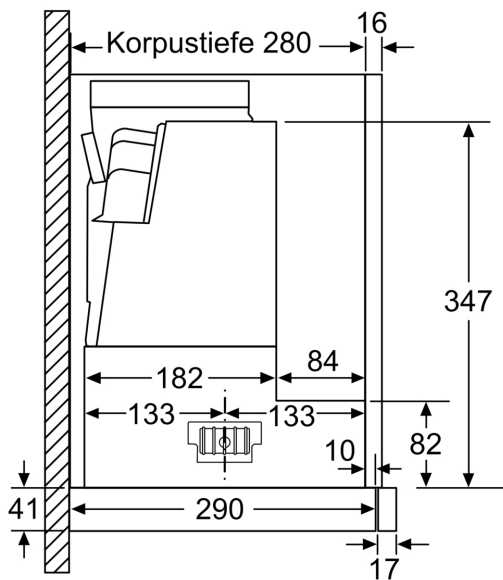

Planungs- und Installationsinformation

- Schnellmontagebefestigung
- GeràtemaÙe (HxBxT): 426 x 598 x 290 mm
- EinbaumaÙe (HxBxT): 385 x 524 x 290 mm
- Abluftstutzen Ø 150 mm (Ø 120 mm beiliegend)
- Lieferung mit Rùckstauklappe
- Lànge Anschlusskabel: 1.75 m mit Stecker
- Griffleiste als Sonderzubehùr erhàltlich

* GemàÙ EU-Regulierung Nr. 65/2014

**Serie 4, Flachschirmhaube, 60 cm,
Silber, metallisch
DFR067A52**

Tiefenanpassung des Filterauszuges bis 29 mm möglich
Maße in mm

Maße in mm

Maße in mm

Maße in mm

Maße in mm