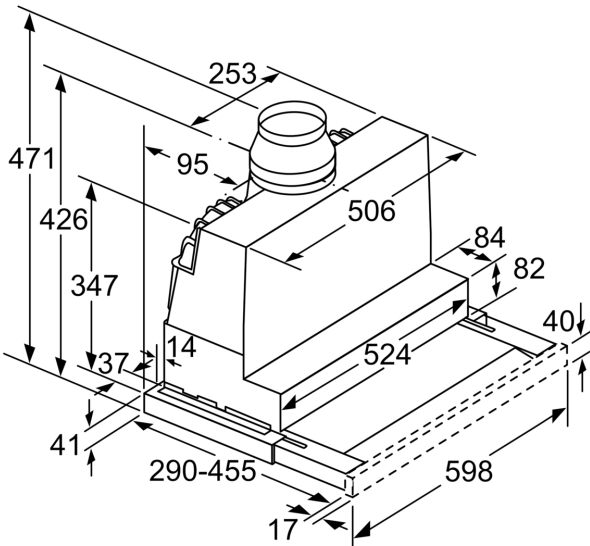

Planungs- und Installationsinformation

- Schnellmontagebefestigung
- GeràtemaÙe (HxBxT): 426 x 598 x 290 mm
- EinbaumaÙe (HxBxT): 385 x 524 x 290 mm
- Abluftstutzen Ø 150 mm (Ø 120 mm beiliegend)
- Lieferung mit Rùckstauklappe
- Lànge Anschlusskabel: 1.75 m mit Stecker
- Griffleiste als Sonderzubehùr erhàltlich

* GemàÙ EU-Regulierung Nr. 65/2014

**Serie 4, Flachschirmhaube, 60 cm,
Silber, metallisch
DFR067A52**

Tiefenanpassung des Filterauszuges bis 29 mm möglich
Maße in mm

Maße in mm

Maße in mm

Maße in mm

Maße in mm