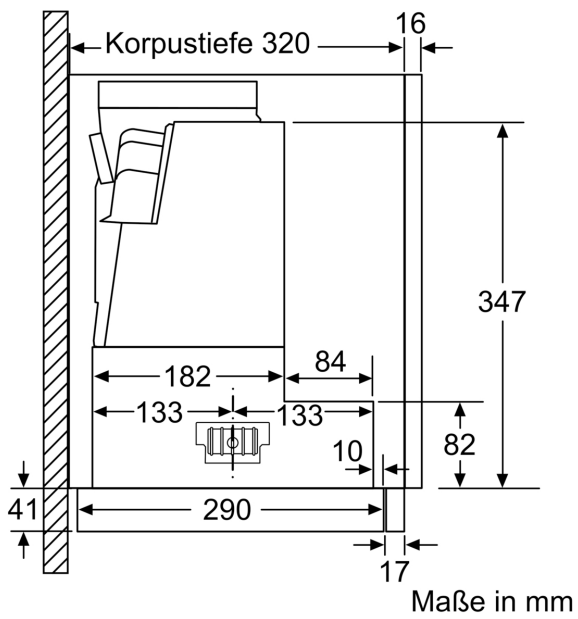

Planungs- und Installationsinformation

- Schnellmontagebefestigung
- GeràtemaÙe (HxBxT): 426 x 598 x 290 mm
- EinbaumaÙe (HxBxT): 385 x 524 x 290 mm
- Abluftstutzen Ø 150 mm (Ø 120 mm beiliegend)
- Lieferung mit Rùckstauklappe
- Lànge Anschlusskabel: 1.75 m mit Stecker
- Griffleiste als Sonderzubehùr erhàltlich

* GemàÙ EU-Regulierung Nr. 65/2014

**Serie 4, Flachschirmhaube, 60 cm,
Silber, metallisch
DFR067A52**

Tiefenanpassung des Filterauszuges bis 29 mm möglich
Maße in mm

Maße in mm

Maße in mm

Maße in mm

Maße in mm