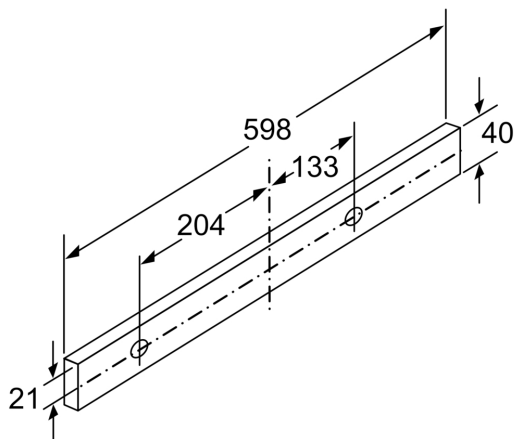

Planungs- und Installationsinformation

- Schnellmontagebefestigung
- GeràtemaÙe (HxBxT): 426 x 598 x 290 mm
- EinbaumaÙe (HxBxT): 385 x 524 x 290 mm
- Abluftstutzen Ø 150 mm (Ø 120 mm beiliegend)
- Lieferung mit Rùckstauklappe
- Lànge Anschlusskabel: 1.75 m mit Stecker
- Griffleiste als Sonderzubehùr erhàltlich

* GemàÙ EU-Regulierung Nr. 65/2014

**Serie 4, Flachschirmhaube, 60 cm,
Silber, metallisch
DFR067A52**

Tiefenanpassung des Filterauszuges bis 29 mm möglich
Maße in mm

Maße in mm

Maße in mm

Maße in mm

Maße in mm