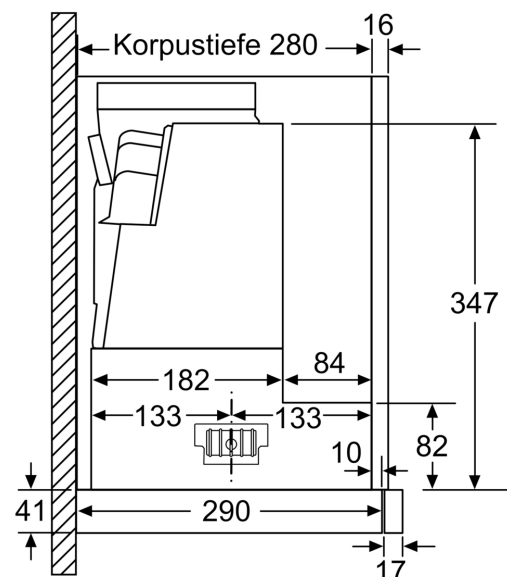

Planungs- und Installationsinformation

- Schnellmontagebefestigung
- Gerätemaße (HxBxT): 426 x 898 x 290 mm
- Einbaumaße (HxBxT): 385 x 524 x 290 mm
- Abluftstutzen Ø 150 mm (Ø 120 mm beiliegend)
- Lieferung mit Rückstauklappe
- Länge Anschlusskabel: 1.75 m mit Stecker
- Griffleiste als Sonderzubehör erhältlich

* Gemäß EU-Regulierung Nr. 65/2014

**Serie 4, Flachschildhaube, 90 cm,
Silber, metallisch
DFR097A52**

Tiefenanpassung des
Filterauszuges bis 29 mm möglich

Maße in mm

Maße in mm

Bei Montage der 90 cm Flachschildhaube in
einen 90 cm breiten Oberschrank ist ein
Montage-Set erforderlich. Die beiden Montage-
winkel werden links und rechts im Möbel ver-
schraubt. Montage nach Schablone.

Maße in mm

Maße in mm