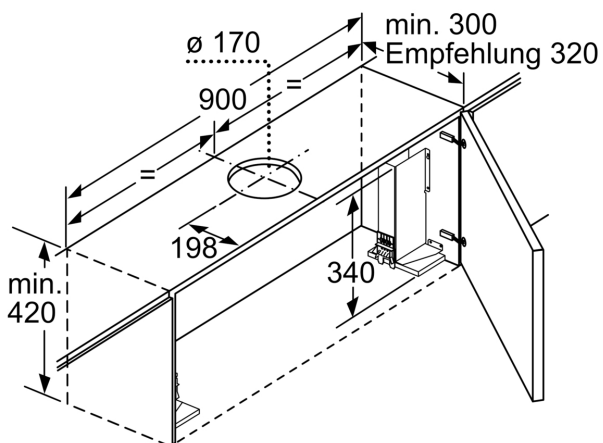

Planungs- und Installationsinformation

- Schnellmontagebefestigung
- Gerätemaße (HxBxT): 426 x 898 x 290 mm
- Einbaumaße (HxBxT): 385 x 524 x 290 mm
- Abluftstutzen Ø 150 mm (Ø 120 mm beiliegend)
- Lieferung mit Rückstauklappe
- Länge Anschlusskabel: 1.75 m mit Stecker
- Griffleiste als Sonderzubehör erhältlich

* Gemäß EU-Regulierung Nr. 65/2014

**Serie 4, Flachschildhaube, 90 cm,
Silber, metallisch
DFR097A52**

Tiefenanpassung des
Filterauszuges bis 29 mm möglich

Maße in mm

Maße in mm

Bei Montage der 90 cm Flachschildhaube in
einen 90 cm breiten Oberschrank ist ein
Montage-Set erforderlich. Die beiden Montage-
winkel werden links und rechts im Möbel ver-
schraubt. Montage nach Schablone.

Maße in mm

Maße in mm