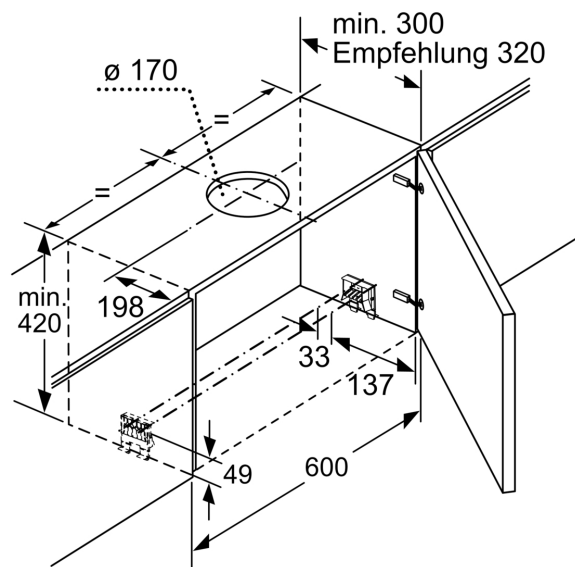

Planungs- und Installationsinformation

- Schnellmontagebefestigung
- Gerätemaße (HxBxT): 426 x 898 x 290 mm
- Einbaumaße (HxBxT): 385 x 524 x 290 mm
- Abluftstutzen Ø 150 mm (Ø 120 mm beiliegend)
- Lieferung mit Rückstauklappe
- Länge Anschlusskabel: 1.75 m mit Stecker
- Griffleiste als Sonderzubehör erhältlich

* Gemäß EU-Regulierung Nr. 65/2014

**Serie 4, Flachschildhaube, 90 cm,
Silber, metallisch
DFR097A52**

Tiefenanpassung des
Filterauszuges bis 29 mm möglich

Maße in mm

Maße in mm

Bei Montage der 90 cm Flachschildhaube in
einen 90 cm breiten Oberschrank ist ein
Montage-Set erforderlich. Die beiden Montage-
winkel werden links und rechts im Möbel ver-
schraubt. Montage nach Schablone.

Maße in mm

Maße in mm