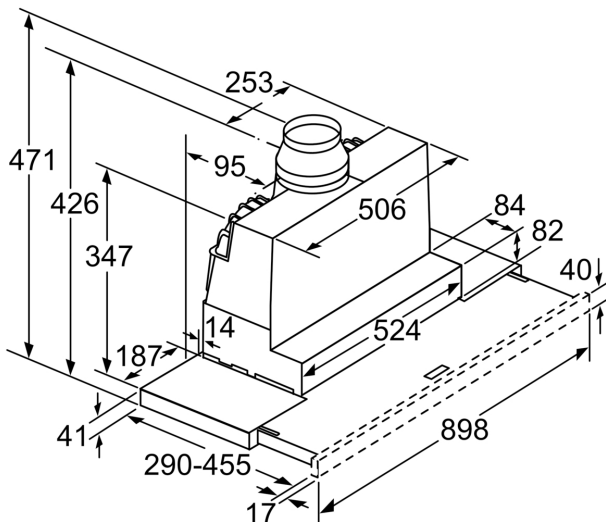

Planungs- und Installationsinformation

- Schnellmontagebefestigung
- Gerätemaße (HxBxT): 426 x 898 x 290 mm
- Einbaumaße (HxBxT): 385 x 524 x 290 mm
- Abluftstutzen Ø 150 mm (Ø 120 mm beiliegend)
- Lieferung mit Rückstauklappe
- Länge Anschlusskabel: 1.75 m mit Stecker
- Griffleiste als Sonderzubehör erhältlich

* Gemäß EU-Regulierung Nr. 65/2014

**Serie 4, Flachschildhaube, 90 cm,
Silber, metallisch
DFR097A52**

Tiefenanpassung des
Filterauszuges bis 29 mm möglich

Maße in mm

Maße in mm

Bei Montage der 90 cm Flachschildhaube in
einen 90 cm breiten Oberschrank ist ein
Montage-Set erforderlich. Die beiden Montage-
winkel werden links und rechts im Möbel ver-
schraubt. Montage nach Schablone.