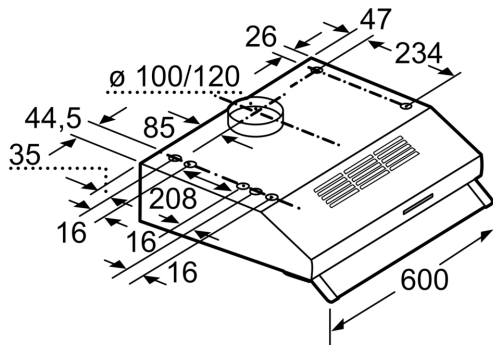

Technische Informationen

- Zur Montage unter einem Hängeschrank oder an der Wand

Maße

- Abluftstutzen Ø 120 mm, 100 mm
- Gesamtanschlusswert: 146 W

* Gemäß EU-Regulierung Nr. 65/2014

Serie 4, Unterbauhaube, 60 cm, Weiß
DUL63CC20

Maße in mm