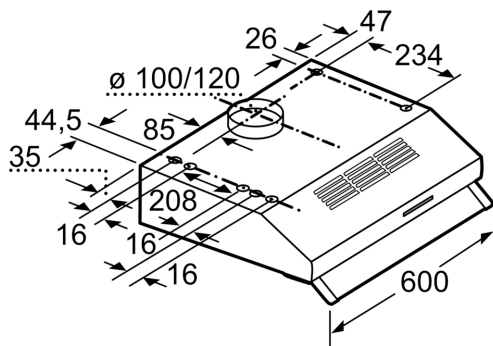

Technische Informationen

- Zum Einbau unter einen Hängeschrank oder an der Wand

Maße

- Abluftstutzen Ø 120 mm, 100 mm
- Gesamtanschlusswert: 146 W

* Gemäß EU-Regulierung Nr. 65/2014

**Serie 4, Unterbauhaube, 60 cm,
Braun
DUL63CC40**

Maße in mm