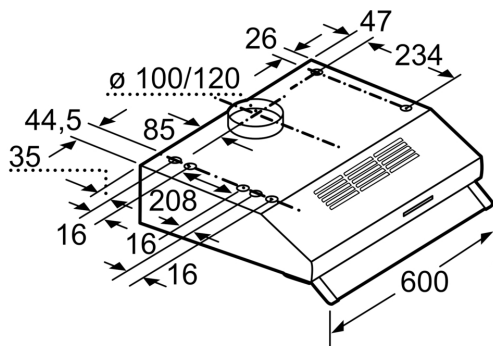

#### **Technische Informationen**

- Zur Montage unter einem Hängeschrank oder an der Wand

#### **Maße**

- Abluftstutzen Ø 120 mm, 100 mm
- Gesamtanschlusswert: 146 W

\* Gemäß EU-Regulierung Nr. 65/2014

**Serie 4, Unterbauhaube, 60 cm,  
Braun  
DUL63CC40**

---

Maße in mm