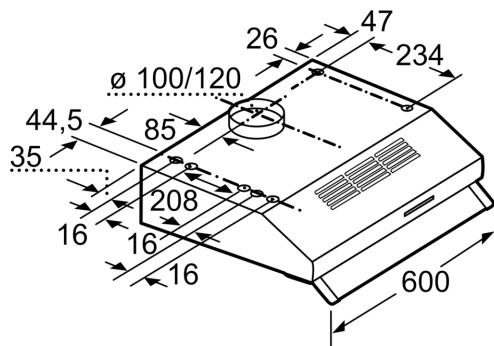

Technische Informationen

- Zur Montage unter einem Hängeschrank oder an der Wand

Maße

- Abluftstutzen Ø 120 mm, 100 mm
- Gesamtanschlusswert: 146 W

* Gemäß EU-Regulierung Nr. 65/2014

**Serie 4, Unterbauhaube, 60 cm,
Edelstahl
DUL63CC50**

Maße in mm