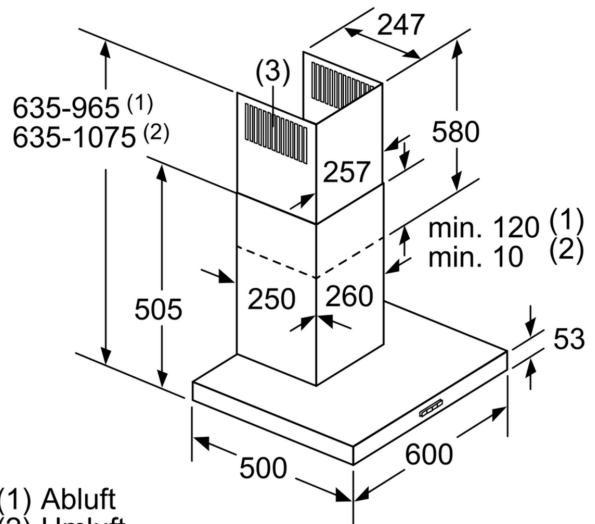

#### Maße

- Gerätemaße Abluft (HxBxT): 635-965 x 600 x 500 mm
- Abluftstutzen Ø 150 mm (Ø 120 mm beiliegend)
- Gerätemaße Umluft (HxBxT): 635-1075 x 600 x 500 mm
- Gerätemaße Umluft mit CleanAir Plus Umluft Set (HxBxT):
- 703 x 600 x 500mm - Montage auf Außenkanal
- 833-1163 x 600 x 500 mm - Montage auf Innenkanal
- Gesamtanschlusswert: 220 W
- Länge Anschlusskabel: 1.3 m mit Stecker

## Serie 4, Wandesse, 60 cm, Edelstahl DWB66DM50

Bei Verwendung einer Rückwand muss das Design des Gerätes beachtet werden.

Maße in mm

Maße in mm

A: Elektro

B: Gas – ab Oberkante Topfräger

C: Elektro – für Australien und Neuseeland

Maße in mm

A: Abluftaustritt

B: Steckdose

C: Elektro

D: Gas – ab Oberkante Topfräger

E: Elektro – für Australien und Neuseeland

(1) Abluft

(2) Umluft