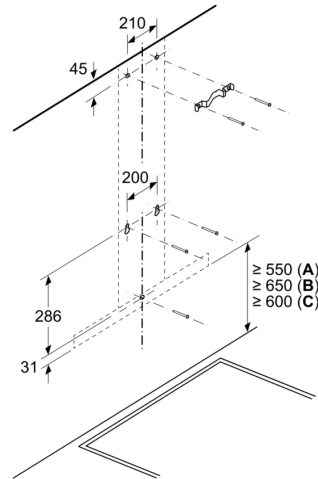

#### Maße

- Gerätemaße Abluft (HxBxT): 635-965 x 600 x 500 mm
- Abluftstutzen Ø 150 mm (Ø 120 mm beiliegend)
- Gerätemaße Umluft (HxBxT): 635-1075 x 600 x 500 mm
- Gerätemaße Umluft mit CleanAir Plus Umluft Set (HxBxT):
- 703 x 600 x 500mm - Montage auf Außenkanal
- 833-1163 x 600 x 500 mm - Montage auf Innenkanal
- Gesamtanschlusswert: 220 W
- Länge Anschlusskabel: 1.3 m mit Stecker

## Serie 4, Wandesse, 60 cm, Edelstahl DWB66DM50

Bei Verwendung einer Rückwand muss das Design des Gerätes beachtet werden.

Maße in mm

Maße in mm

A: Elektro

B: Gas – ab Oberkante Topfräger

C: Elektro – für Australien und Neuseeland