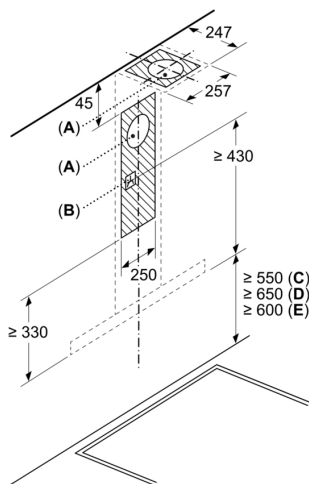

#### Maße

- Gerätemaße Abluft (HxBxT): 635-965 x 600 x 500 mm
- Abluftstutzen Ø 150 mm (Ø 120 mm beiliegend)
- Gerätemaße Umluft (HxBxT): 635-1075 x 600 x 500 mm
- Gerätemaße Umluft mit CleanAir Plus Umluft Set (HxBxT):
- 703 x 600 x 500mm - Montage auf Außenkanal
- 833-1163 x 600 x 500 mm - Montage auf Innenkanal
- Gesamtanschlusswert: 220 W
- Länge Anschlusskabel: 1.3 m mit Stecker

## Serie 4, Wandesse, 60 cm, Edelstahl DWB66DM50

Bei Verwendung einer Rückwand muss das Design des Gerätes beachtet werden.

Maße in mm

Maße in mm

A: Elektro

B: Gas – ab Oberkante Topfräger

C: Elektro – für Australien und Neuseeland

Maße in mm

A: Abluftaustritt

B: Steckdose

C: Elektro

D: Gas – ab Oberkante Topfräger

E: Elektro – für Australien und Neuseeland

(1) Abluft

(2) Umluft