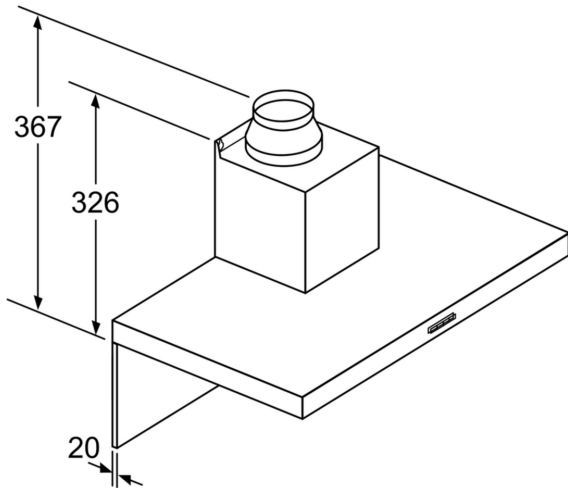

#### Maße

- Gerätemaße Abluft (HxBxT): 635-965 x 600 x 500 mm
- Abluftstutzen Ø 150 mm (Ø 120 mm beiliegend)
- Gerätemaße Umluft (HxBxT): 635-1075 x 600 x 500 mm
- Gerätemaße Umluft mit CleanAir Plus Umluft Set (HxBxT):
- 703 x 600 x 500mm - Montage auf Außenkanal
- 833-1163 x 600 x 500 mm - Montage auf Innenkanal
- Gesamtanschlusswert: 220 W
- Länge Anschlusskabel: 1.3 m mit Stecker

## Serie 4, Wandesse, 60 cm, Edelstahl DWB66DM50

Bei Verwendung einer Rückwand muss das Design des Gerätes beachtet werden.

Maße in mm

Maße in mm

A: Elektro

B: Gas – ab Oberkante Topfräger

C: Elektro – für Australien und Neuseeland