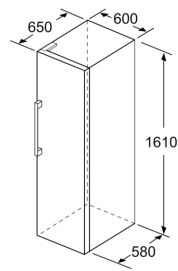

Gefrierteil

- easyAccess Zone
- Eiswürfelschale
- VarioZone: herausnehmbare
- Sicherheitsglasablagen für eine flexible Nutzung des Gefrierraums
- 4transparente Gefriergut-Schubladen, davon
- 1 BigBox

Maße

- Gerätemaße (H x B x T): 161.0 cm x 60.0 cm x 65.0 cm

Technische Informationen

- Türanschlag rechts, wechselbar
- Höhenverstellbare Füße vorne, Rollen hinten
- Vollständiger Zugang zu allen Schubladen bei einem Türöffnungswinkel von 90°
- 220 - 240 V

- a Höhe
- b Breite
- c Tiefe bei geschlossener Tür ohne Griff und ohne Abstandsteil
- d Tiefe des Schrankes ohne Abstandsteil
- e Breite bei geöffneter Tür ohne Griff
- f Tiefe bei geöffneter Tür ohne Griff und ohne Abstandsteil

Maße in cm

Maße in mm