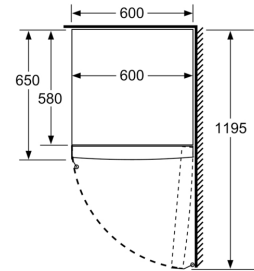

- Gerätemaße (H x B x T): 161.0 cm x 60.0 cm x 65.0 cm

Technische Informationen

- Türanschlag rechts, wechselbar
- Höhenverstellbare Füße vorne, Rollen hinten
- Vollständiger Zugang zu allen Schubladen bei einem Türöffnungswinkel von 90°
- 220 - 240 V

Zubehör

- 2 x Kälteakku, 1 x Eiswürfelschale

Serie 4, Freistehender Gefrierschrank, 161 x 60 cm, Weiß GSN29VWEP

| | a | b | c | d | e | f |
|----------------------------|-----|----|----|----|----|-------|
| KSW36, GSD36 | 187 | | | | | |
| KSV36, KSF36, GSN36, GSV36 | 186 | | | | | |
| KSV33, GSN33, GSV33 | 176 | 60 | 65 | 58 | 60 | 119.5 |
| KSV29, GSN29, GSV29 | 161 | | | | | |
| GSV24 | 146 | | | | | |
| GSN51 | 161 | | | | | |
| GSN54 | 176 | 70 | 78 | 70 | 70 | 142 |
| GSN58 | 191 | | | | | |

- a Höhe
- b Breite
- c Tiefe bei geschlossener Tür ohne Griff und ohne Abstandsteil
- d Tiefe des Schrankes ohne Abstandsteil
- e Breite bei geöffneter Tür ohne Griff
- f Tiefe bei geöffneter Tür ohne Griff und ohne Abstandsteil

Maße in cm

Maße in mm