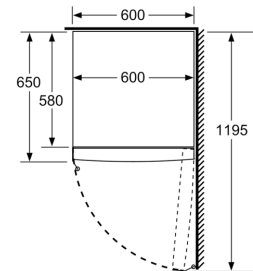

### **Maße**

- Gerätemaße ( H x B x T): 176.0 cm x 60.0 cm x 65.0 cm

- a Höhe
- b Breite
- c Tiefe bei geschlossener Tür ohne Griff und ohne Abstandsteil
- d Tiefe des Schrankes ohne Abstandsteil
- e Breite bei geöffneter Tür ohne Griff
- f Tiefe bei geöffneter Tür ohne Griff und ohne Abstandsteil

Maße in cm

Maße in mm