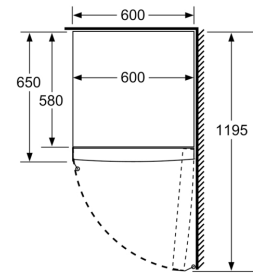

Maße

- Gerätemaße (H x B x T): 176.0 cm x 60.0 cm x 65.0 cm

Technische Informationen

- Türanschlag rechts, wechselbar
- Höhenverstellbare Füße vorne, Rollen hinten
- Vollständiger Zugang zu allen Schubladen bei einem Türöffnungswinkel von 90°
- 220 - 240 V
- Klimaklasse: SN-T

Zubehör

- 1 x Kälteakku, 1 x Eiswürfelschale

Länderspezifische Optionen

- Auf Basis der Ergebnisse der Normprüfung über 24 Std.
Tatsächlicher Verbrauch abhängig von Nutzung/Standort des Geräts.

Serie 4, Freistehender Gefrierschrank, 176 x 60 cm, Weiß GSN33VWEP

- a Höhe
- b Breite
- c Tiefe bei geschlossener Tür ohne Griff und ohne Abstandsteil
- d Tiefe des Schrankes ohne Abstandsteil
- e Breite bei geöffneter Tür ohne Griff
- f Tiefe bei geöffneter Tür ohne Griff und ohne Abstandsteil

Maße in cm

Maße in mm