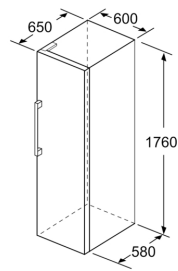

Maße

- Gerätemaße (H x B x T): 176.0 cm x 60.0 cm x 65.0 cm

Technische Informationen

- Türanschlag rechts, wechselbar
- Höhenverstellbare Füße vorne, Rollen hinten
- Vollständiger Zugang zu allen Schubladen bei einem Türöffnungswinkel von 90°
- 220 - 240 V
- Klimaklasse: SN-T

Zubehör

- 1 x Kälteakku, 1 x Eiswürfelschale

Länderspezifische Optionen

- Auf Basis der Ergebnisse der Normprüfung über 24 Std.
Tatsächlicher Verbrauch abhängig von Nutzung/Standort des Geräts.

Serie 4, Freistehender Gefrierschrank, 176 x 60 cm, Weiß GSN33VWEP

- a Höhe
- b Breite
- c Tiefe bei geschlossener Tür ohne Griff und ohne Abstandsteil
- d Tiefe des Schrankes ohne Abstandsteil
- e Breite bei geöffneter Tür ohne Griff
- f Tiefe bei geöffneter Tür ohne Griff und ohne Abstandsteil

Maße in cm

Maße in mm