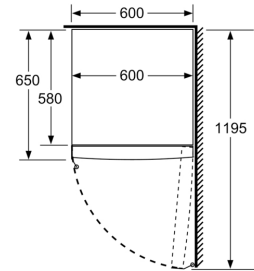

Maße

- Gerätemaße (H x B x T): 176.0 cm x 60.0 cm x 65.0 cm

Technische Informationen

- Türanschlag rechts, wechselbar
- Höhenverstellbare Füße vorne, Rollen hinten
- Vollständiger Zugang zu allen Schubladen bei einem Türöffnungswinkel von 90°
- 220 - 240 V
- Klimaklasse: SN-T

Zubehör

- 1 x Kälteakku, 1 x Eiswürfelschale

Länderspezifische Optionen

- Auf Basis der Ergebnisse der Normprüfung über 24 Std.
Tatsächlicher Verbrauch abhängig von Nutzung/Standort des Geräts.

Serie 4, Freistehender Gefrierschrank, 176 x 60 cm, Weiß GSN33VWEP

- a Höhe
- b Breite
- c Tiefe bei geschlossener Tür ohne Griff und ohne Abstandsteil
- d Tiefe des Schrankes ohne Abstandsteil
- e Breite bei geöffneter Tür ohne Griff
- f Tiefe bei geöffneter Tür ohne Griff und ohne Abstandsteil

Maße in cm

Maße in mm