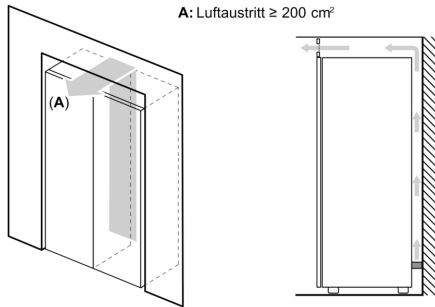

Maße

- Gerätemaße (H x B x T): 186.0 cm x 60.0 cm x 65.0 cm

Technische Informationen

- Türanschlag rechts, wechselbar
- Höhenverstellbare Füße vorne, Rollen hinten
- Vollständiger Zugang zu allen Schubladen bei einem Türöffnungswinkel von 90°
- Transportgriffe
- 220 - 240 V

Zubehör

- 2 x Kälteakku, 1 x Eiswürfelschale
- Wandabstandshalter

Serie 4, Freistehender Gefrierschrank, 186 x 60 cm, Weiß GSN36VWEP

	a	b	c	d	e	f
KSW36, GSD36	187					
KSV36, KSF36, GSN36, GSV36	186					
KSV33, GSN33, GSV33	176	60	65	58	60	119.5
KSV29, GSN29, GSV29	161					
GSV24	146					
GSN51	161					
GSN54	176	70	78	70	70	142
GSN58	191					

- a Höhe
- b Breite
- c Tiefe bei geschlossener Tür ohne Griff und ohne Abstandsteil
- d Tiefe des Schrankes ohne Abstandsteil
- e Breite bei geöffneter Tür ohne Griff
- f Tiefe bei geöffneter Tür ohne Griff und ohne Abstandsteil

Maße in cm