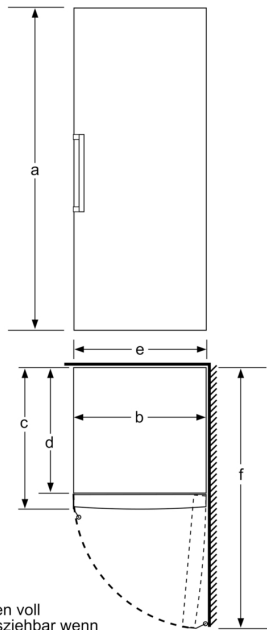

Serie 6, Freistehender Gefrierschrank, 161 x 70 cm, Weiß GSN51AWDV

Schalen voll
herausziehbar wenn
das Gerät direkt an
einer Wand plaziert wird.

	a	b	c	d	e	f
KSW36, GSD36	187					
KSV36, KSF36, GSN36, GSV36	186					
KSV33, GSN33, GSV33	176	60	65	58	60	119.5
KSV29, GSN29, GSV29	161					
GSV24	146					
GSN51	161					
GSN54	176	70	78	70	70	142
GSN58	191					

- a Höhe
- b Breite
- c Tiefe bei geschlossener Tür ohne Griff und ohne Abstandsteil
- d Tiefe des Schrankes ohne Abstandsteil
- e Breite bei geöffneter Tür ohne Griff
- f Tiefe bei geöffneter Tür ohne Griff und ohne Abstandsteil

Maße in cm