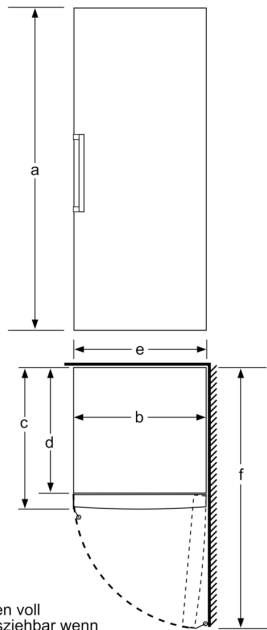

Serie 6, Freistehender Gefrierschrank, 176 x 70 cm, Weiß GSN54WDV

Schalen voll
herausziehbar wenn
das Gerät direkt an
einer Wand platziert wird.

	a	b	c	d	e	f
KSW36, GSD36	187					
KSV36, KSF36, GSN36, GSV36	186					
KSV33, GSN33, GSV33	176	60	65	58	60	119.5
KSV29, GSN29, GSV29	161					
GSV24	146					
GSN51	161					
GSN54	176	70	78	70	70	142
GSN58	191					

- a Höhe
- b Breite
- c Tiefe bei geschlossener Tür ohne Griff und ohne Abstandsteil
- d Tiefe des Schrankes ohne Abstandsteil
- e Breite bei geöffneter Tür ohne Griff
- f Tiefe bei geöffneter Tür ohne Griff und ohne Abstandsteil

Maße in cm