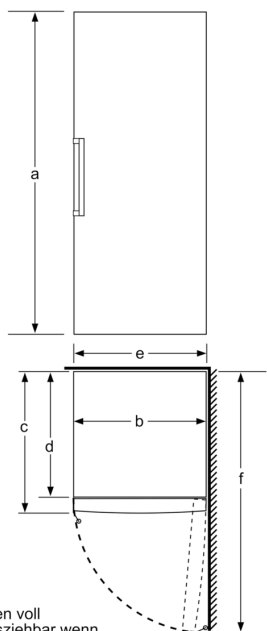

Serie 6, Freistehender Gefrierschrank, 191 x 70 cm, Weiß GSN58AWDP

Schalen voll
herausziehbar wenn
das Gerät direkt an
einer Wand plaziert wird.

	a	b	c	d	e	f
KSW36, GSD36	187					
KSV36, KSF36, GSN36, GSV36	186					
KSV33, GSN33, GSV33	176	60	65	58	60	119.5
KSV29, GSN29, GSV29	161					
GSV24	146					
GSN51	161					
GSN54	176	70	78	70	70	142
GSN58	191					

- a Höhe
- b Breite
- c Tiefe bei geschlossener Tür ohne Griff und ohne Abstandsteil
- d Tiefe des Schrankes ohne Abstandsteil
- e Breite bei geöffneter Tür ohne Griff
- f Tiefe bei geöffneter Tür ohne Griff und ohne Abstandsteil

Maße in cm