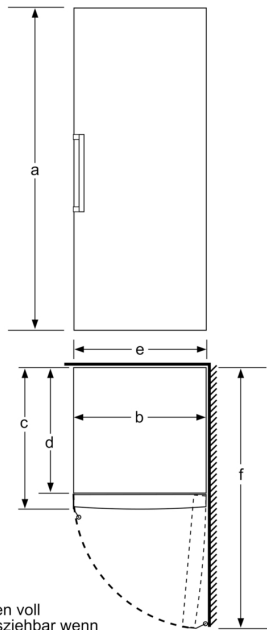

Serie 6, Freistehender Gefrierschrank, 191 x 70 cm, Weiß GSN58AWDP

Schalen voll
herausziehbar wenn
das Gerät direkt an
einer Wand platziert wird.

	a	b	c	d	e	f
KSW36, GSD36	187					
KSV36, KSF36, GSN36, GSV36	186					
KSV33, GSN33, GSV33	176	60	65	58	60	119.5
KSV29, GSN29, GSV29	161					
GSV24	146					
GSN51	161					
GSN54	176	70	78	70	70	142
GSN58	191					

- a Höhe
- b Breite
- c Tiefe bei geschlossener Tür ohne Griff und ohne Abstandsteil
- d Tiefe des Schrankes ohne Abstandsteil
- e Breite bei geöffneter Tür ohne Griff
- f Tiefe bei geöffneter Tür ohne Griff und ohne Abstandsteil

Maße in cm