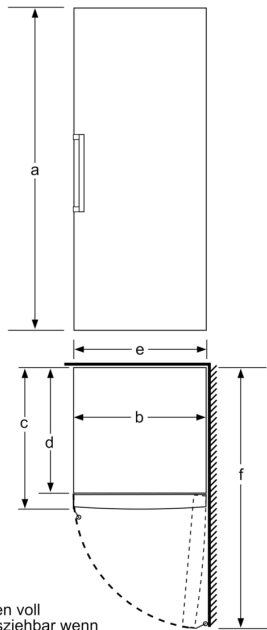

**Serie 6, Freistehender
Gefrierschrank, 191 x 70 cm, Weiß
GSN58AWDV**

Schalen voll
herausziehbar wenn
das Gerät direkt an
einer Wand plaziert wird.

	a	b	c	d	e	f
KSW36, GSD36	187					
KSV36, KSF36, GSN36, GSV36	186					
KSV33, GSN33, GSV33	176	60	65	58	60	119.5
KSV29, GSN29, GSV29	161					
GSV24	146					
GSN51	161					
GSN54	176	70	78	70	70	142
GSN58	191					

- a Höhe
- b Breite
- c Tiefe bei geschlossener Tür ohne Griff und ohne Abstandsteil
- d Tiefe des Schrankes ohne Abstandsteil
- e Breite bei geöffneter Tür ohne Griff
- f Tiefe bei geöffneter Tür ohne Griff und ohne Abstandsteil

Maße in cm