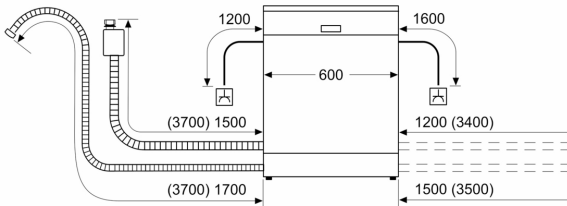

**Serie 4, Vollintegrierter
Geschirrspüler, 60 cm, XXL,
VarioScharnier für besondere
Einbausituationen
SBH4HCX48E**

Maße in mm

⚡ Steckdose
( ) Werte mit Verlängerungssatz