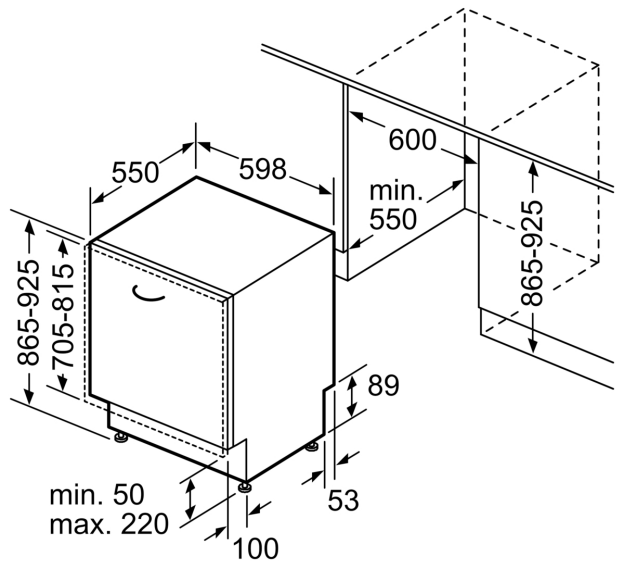

Energieeffizienzklasse: D
Energieverbrauch des Eco 50°C Programm pro 100 Betriebszyklen:	85 kWh
Anzahl Maßgedecke: 14
Wasserverbrauch in Litern im Eco 50°C Programm pro Betriebszyklus (EU 2017/1369): 9.5 l
Programmdauer: 4:55 h
Geräuschwert: 44 dB(A) re 1pW
Geräusch-Effizienzklasse: B
Bauform: Einbau
Höhe der Arbeitsplatte: 0 mm
Abmessungen des Gerätes (H x B x T): 865 x 598 x 550 mm
Nischenmaße für Installation (H x B x T): 865-925 x 600 x 550 mm
Tiefe bei geöffneter Tür (90°): 1200 mm
Höhenverstellbare Füße: Ja - alle von vorne
Höhenverstellung max.: 60 mm
Verstellbarer Sockel: Horizontal und Vertikal
Nettogewicht: 38.1 kg
Bruttogewicht: 40.0 kg
Anschlusswert: 2400 W
Absicherung: 10 A
Spannung: 220-240 V
Frequenz: 50; 60 Hz
Reparaturindex: 9.0
Länge Anschlusskabel: 175.0 cm
Steckerart: Schuko-/Gardy mit Erdung
Länge Zulaufschlauch: 165 cm
Länge Ablaufschlauch: 190 cm
EAN-Nummer: 4242005189786
Gerätetyp: Vollintegriert

Maße

- Gerätemaße (H x B x T): 86.5 cm x 59.8 cm x 55.0 cm

¹ auf einer Energieeffizienzklassen-Skala von A bis G

²Energieverbrauch kWh/100 Betriebszyklen (im Programm Eco 50 °C)

³ Wasserverbrauch in Liter pro Betriebszyklus (im Programm Eco 50 °C)

Maße in mm

⚡ Steckdose
() Werte mit Verlängerungssatz

Maße in mm