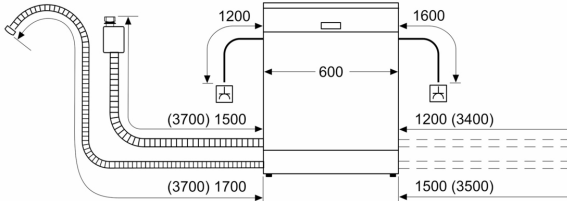

Energieeffizienzklasse:	D
Energieverbrauch des Eco 50°C Programm pro 100 Betriebszyklen:84 kWh	
Anzahl Maßgedecke:	13
Wasserverbrauch in Litern im Eco 50°C Programm pro Betriebszyklus (EU 2017/1369):	9.5 l
Programmdauer:	4:55 h
Geräuschwert:	44 dB(A) re 1pW
Geräusch-Effizienzklasse:	B
Bauform:	Einbau
Höhe der Arbeitsplatte:	0 mm
Abmessungen des Gerätes (H x B x T):	865 x 598 x 550 mm
Nischenmaße für Installation (H x B x T):	865-925 x 600 x 550 mm
Tiefe bei geöffneter Tür (90°):	1200 mm
Höhenverstellbare Füße:	Ja - alle von vorne
Höhenverstellung max.:	60 mm
Verstellbarer Sockel:	Horizontal und Vertikal
Nettogewicht:	36.6 kg
Bruttogewicht:	38.5 kg
Anschlusswert:	2400 W
Absicherung:	10 A
Spannung:	220-240 V
Frequenz:	50; 60 Hz
Länge Anschlusskabel:	175.0 cm
Steckerart:	Schuko-/Gardy mit Erdung
Länge Zulaufschlauch:	165 cm
Länge Ablaufschlauch:	190 cm
EAN-Nummer:	4242005179497
Gerätetyp:	Vollintegriert

- AquaStop: eine Bosch Garantie bei Wasserschäden – ein Geräteleben lang*
- Glasschutz-Technik
- Salzeinfüllhilfe (Trichter)

- Inkl. Dampfschutz für die Arbeitsplatte
- Gerätemaße (H x B x T): 86.5 cm x 59.8 cm x 55.0 cm

* Garantiebedingungen finden Sie unter <https://www.bosch-home.com/de/>

**Serie 4, Vollintegrierter
Geschirrspüler, 60 cm, XXL
SBV4HAX48E**

Maße in mm

⏏ Steckdose
() Werte mit Verlängerungssatz

Maße in mm