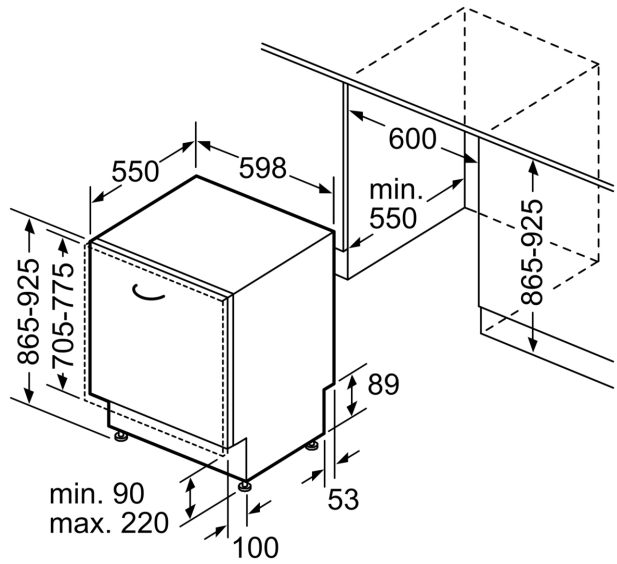

Energieeffizienzklasse:	D
Energieverbrauch des Eco 50°C Programm pro 100 Betriebszyklen:84 kWh	
Anzahl Maßgedecke:	13
Wasserverbrauch in Litern im Eco 50°C Programm pro Betriebszyklus (EU 2017/1369):	9.5 l
Programmdauer:	4:55 h
Geräuschwert:	44 dB(A) re 1pW
Geräusch-Effizienzklasse:	B
Bauform:	Einbau
Höhe der Arbeitsplatte:	0 mm
Abmessungen des Gerätes (H x B x T):	865 x 598 x 550 mm
Nischenmaße für Installation (H x B x T):	865-925 x 600 x 550 mm
Tiefe bei geöffneter Tür (90°):	1200 mm
Höhenverstellbare Füße:	Ja - alle von vorne
Höhenverstellung max.:	60 mm
Verstellbarer Sockel:	Horizontal und Vertikal
Nettogewicht:	36.6 kg
Bruttogewicht:	38.5 kg
Anschlusswert:	2400 W
Absicherung:	10 A
Spannung:	220-240 V
Frequenz:	50; 60 Hz
Länge Anschlusskabel:	175.0 cm
Steckerart:	Schuko-/Gardy mit Erdung
Länge Zulaufschlauch:	165 cm
Länge Ablaufschlauch:	190 cm
EAN-Nummer:	4242005179497
Gerätetyp:	Vollintegriert

- AquaStop: eine Bosch Garantie bei Wasserschäden – ein Geräteleben lang*
- Glasschutz-Technik
- Salzeinfüllhilfe (Trichter)

- Inkl. Dampfschutz für die Arbeitsplatte
- Gerätemaße (H x B x T): 86.5 cm x 59.8 cm x 55.0 cm

* Garantiebedingungen finden Sie unter <https://www.bosch-home.com/de/>

**Serie 4, Vollintegrierter
Geschirrspüler, 60 cm, XXL
SBV4HAX48E**

Maße in mm

⏏ Steckdose
() Werte mit Verlängerungssatz

Maße in mm