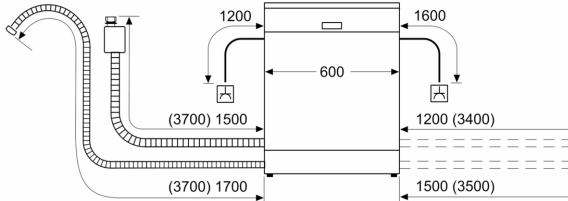

#### Technische Informationen und Zubehör

- AquaStop: eine Bosch Garantie bei Wasserschäden – ein Geräteleben lang\*
- Glasschutz-Technik
- Inkl. Dampfschutz für die Arbeitsplatte

- Gerätemaße (H x B x T): 86.5 cm x 59.8 cm x 55.0 cm

<sup>4</sup> Programmdauer im Programm Eco 50 °C

\* Garantiebedingungen finden Sie unter <https://www.bosch-home.com/de/>

**Serie 4, Vollintegrierter  
Geschirrspüler, 60 cm, XXL  
SBV4HTX31E**

Maße in mm