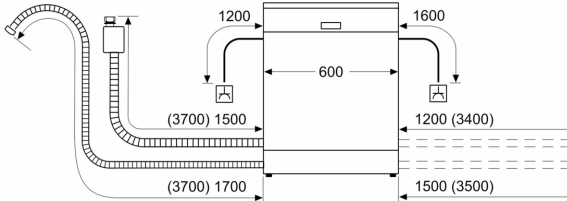

### Technische Informationen und Zubehör

- AquaStop: eine Bosch Garantie bei Wasserschäden – ein Geräteleben lang\*
- Glasschutz-Technik
- Salzeinfüllhilfe (Trichter)
- Inkl. Dampfschutz für die Arbeitsplatte
- Gerätemaße (H x B x T): 86.5 cm x 59.8 cm x 55.0 cm

<sup>4</sup> Programmdauer im Programm Eco 50 °C

\* Garantiebedingungen finden Sie unter <https://www.bosch-home.com/de/>

**Serie 6, Vollintegrierter  
Geschirrspüler, 60 cm, XXL  
SBV6ZDX49E**

Maße in mm