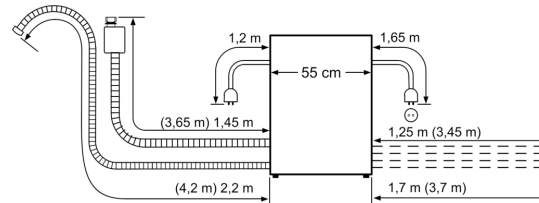

HEZ860050	Dekorleiste
HEZ860060	Dekorleiste
SGZ3003	Silberglanzkassette
SMZ1051EU	Netzkabel mit EU-Stecker 5m
SPZ5100	Vario-Besteckkorb

Energieeffizienzklasse:	F
Energieverbrauch des Eco 50°C Programm pro 100 Betriebszyklen: 61 kWh	
Anzahl Maßgedecke:	6
Wasserverbrauch in Litern im Eco 50°C Programm pro Betriebszyklus (EU 2017/1369):	8.0 l
Programmdauer:	3:55 h
Geräuschwert:	49 dB(A) re 1pW
Geräusch-Effizienzklasse:	C
Bauform:	Einbau
Höhe der Arbeitsplatte:	0 mm
Abmessungen des Gerätes (H x B x T):	454 x 595 x 500 mm
Tiefe bei geöffneter Tür (90°):	845 mm
Verstellbarer Sockel:	Nein
Nettogewicht:	22.0 kg
Bruttogewicht:	24.6 kg
Anschlusswert:	2400 W
Absicherung:	10 A
Spannung:	220-240 V
Frequenz:	50; 60 Hz
Länge Anschlusskabel:	175.0 cm
Steckerart:	Schuko-/Gardy mit Erdung
Länge Zulaufschlauch:	165 cm
Länge Ablaufschlauch:	215 cm
EAN-Nummer:	4242005198023
Gerätetyp:	Auftischgerät

Maße

- Gerätemaße (H x B x T): 45.4 cm x 59.5 cm x 50.0 cm

¹ auf einer Energieeffizienzklassen-Skala von A bis G

²Energieverbrauch kWh/100 Betriebszyklen (im Programm Eco 50 °C)

**Serie 6,
Einbau-Modular-Geschirrspüler, 60
cm, Gebürsteter Stahl
SKE52M75EU**

Maße in mm

Nominale Längen:		Verlängerung:	
AquaStop:	1,65 m	AquaStop:	2,20 m
Ablaufschlauch:	2,25 m	Ablaufschlauch:	2,00 m
Netzkabel:	1,70 m		