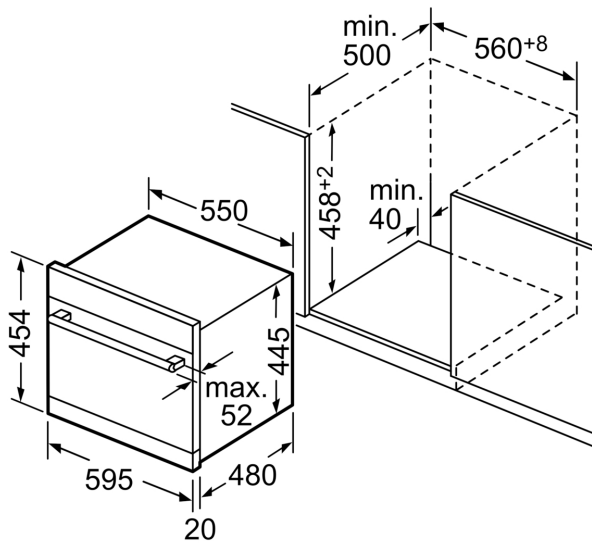

HEZ860050	Dekorleiste
HEZ860060	Dekorleiste
SGZ3003	Silberglanzkassette
SMZ1051EU	Netzkabel mit EU-Stecker 5m
SPZ5100	Vario-Besteckkorb

Energieeffizienzklasse:	F
Energieverbrauch des Eco 50°C Programm pro 100 Betriebszyklen: 61 kWh	
Anzahl Maßgedecke:	6
Wasserverbrauch in Litern im Eco 50°C Programm pro Betriebszyklus (EU 2017/1369):	8.0 l
Programmdauer:	3:55 h
Geräuschwert:	49 dB(A) re 1pW
Geräusch-Effizienzklasse:	C
Bauform:	Einbau
Höhe der Arbeitsplatte:	0 mm
Abmessungen des Gerätes (H x B x T):	454 x 595 x 500 mm
Tiefe bei geöffneter Tür (90°):	845 mm
Verstellbarer Sockel:	Nein
Nettogewicht:	22.0 kg
Bruttogewicht:	24.6 kg
Anschlusswert:	2400 W
Absicherung:	10 A
Spannung:	220-240 V
Frequenz:	50; 60 Hz
Länge Anschlusskabel:	175.0 cm
Steckerart:	Schuko-/Gardy mit Erdung
Länge Zulaufschlauch:	165 cm
Länge Ablaufschlauch:	215 cm
EAN-Nummer:	4242005198023
Gerätetyp:	Auftischgerät

Maße

- Gerätemaße (H x B x T): 45.4 cm x 59.5 cm x 50.0 cm

¹ auf einer Energieeffizienzklassen-Skala von A bis G

²Energieverbrauch kWh/100 Betriebszyklen (im Programm Eco 50 °C)

**Serie 6,
Einbau-Modular-Geschirrspüler, 60
cm, Gebürsteter Stahl
SKE52M75EU**