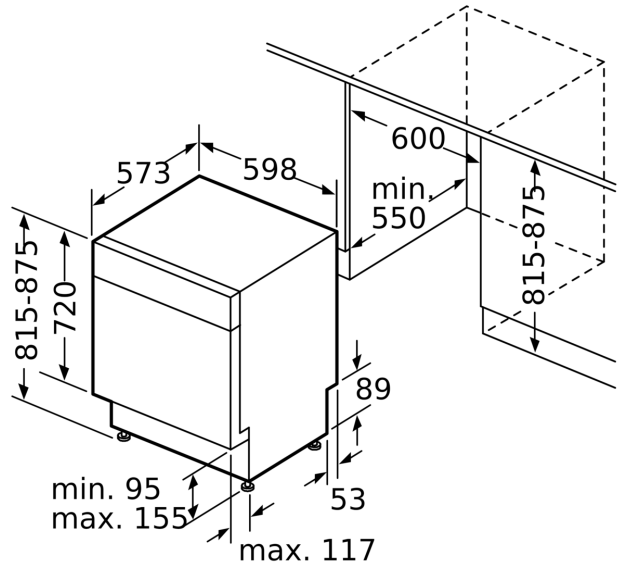

Energieeffizienzklasse:	D
Energieverbrauch des Eco 50°C Programm pro 100 Betriebszyklen:84 kWh	
Anzahl Maßgedecke:	13
Wasserverbrauch in Litern im Eco 50°C Programm pro Betriebszyklus (EU 2017/1369):	9.5 l
Programmdauer:	4:55 h
Geräuschwert:	44 dB(A) re 1pW
Geräusch-Effizienzklasse:	B
Bauform:	Einbau
Höhe der Arbeitsplatte:	0 mm
Abmessungen des Gerätes (H x B x T):	815 x 598 x 573 mm
Min. Nischenmaße für Installation (H x B x T): ...	815-875 x 600 x 550 mm
Tiefe bei geöffneter Tür (90°):	1150 mm
Höhenverstellbare Füße:	Ja - alle von vorne
Höhenverstellung max.:	60 mm
Verstellbarer Sockel:	Horizontal und Vertikal
Nettogewicht:	35.4 kg
Bruttogewicht:	37.5 kg
Anschlusswert:	2400 W
Absicherung:	10 A
Spannung:	220-240 V
Frequenz:	50; 60 Hz
Länge Anschlusskabel:	175.0 cm
Steckerart:	Schuko-/Gardy mit Erdung
Länge Zulaufschlauch:	165 cm
Länge Ablaufschlauch:	190 cm
EAN-Nummer:	4242005192854
Gerätetyp:	Unterbaufähig

- Inkl. Dampfschutz für die Arbeitsplatte
- Gerätemaße (H x B x T): 81.5 cm x 59.8 cm x 57.3 cm

¹ auf einer Energieeffizienzklassen-Skala von A bis G

²Energieverbrauch kWh/100 Betriebszyklen (im Programm Eco 50 °C)

Maße in mm

⚡ Steckdose
() Werte mit Verlängerungssatz

Maße in mm