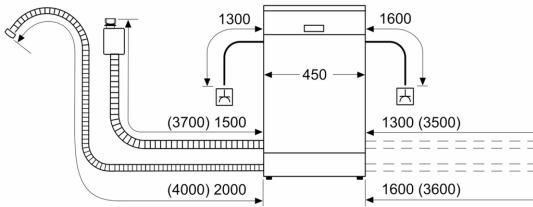

Energieeffizienzklasse: E
 Energieverbrauch des Eco 50°C Programm pro 100 Betriebszyklen: 76 kWh
 Anzahl Maßgedecke: 10
 Wasserverbrauch in Litern im Eco 50°C Programm pro Betriebszyklus (EU 2017/1369): 9.5 l
 Programmdauer: 3:40 h
 Geräuschwert: 44 dB(A) re 1pW
 Geräusch-Effizienzklasse: B
 Bauform: Freistehend
 Höhe der Arbeitsplatte: 30 mm
 Abmessungen des Gerätes (H x B x T): 845 x 450 x 600 mm
 Tiefe bei geöffneter Tür (90°): 1155 mm
 Höhenverstellbare Füße: Ja - alle
 Höhenverstellung max.: 20 mm
 Verstellbarer Sockel: Nein
 Nettogewicht: 40.7 kg
 Bruttogewicht: 42.0 kg
 Anschlusswert: 2400 W
 Absicherung: 10 A
 Spannung: 220-240 V
 Frequenz: 50; 60 Hz
 Reparaturindex: 8.8
 Länge Anschlusskabel: 175.0 cm
 Steckerart: Schuko-/Gardy mit Erdung
 Länge Zulaufschlauch: 165 cm
 Länge Ablaufschlauch: 205 cm
 EAN-Nummer: 4242005215355
 Gerätetyp: Freistehend mit Unterbaumöglichkeit

- AquaStop: eine Bosch Garantie bei Wasserschäden – ein Geräteleben lang*

- Tastensperre
- Glasschutz-Technik
- Salzeinfüllhilfe (Trichter)
- Geräte Maße (H x B x T): 84.5 cm x 45.0 cm x 60.0 cm

¹ auf einer Energieeffizienzklassen-Skala von A bis G

**Serie 4, Freistehender
Geschirrspüler, 45 cm, Gebürsteter
Stahl mit Anti-Fingerprint
SPS4HMI61E**

Maße in mm

⚡ Steckdose
() Werte mit Verlängerungssatz